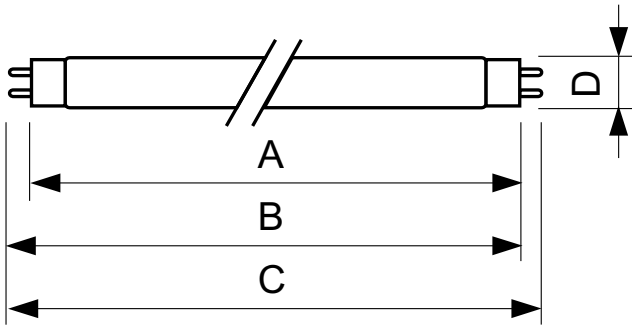

## Disegno tecnico

Product	D (max)	A (max)	B (max)	B (min)	C (max)
TL-D Colored 58W Blue 1SL/25	28,0 mm	1500,0 mm	1507,1 mm	1504,7 mm	1514,2 mm
TL-D Colored 58W Green 1SL/25	28,0 mm	1500,0 mm	1507,1 mm	1504,7 mm	1514,2 mm
TL-D Colored 58W Yellow 1SL/25	28,0 mm	1500,0 mm	1507,1 mm	1504,7 mm	1514,2 mm
TL-D Colored 58W Red 1SL/25	28,0 mm	1500,0 mm	1507,1 mm	1504,7 mm	1514,2 mm
TL-D Colored 36W Blue 1SL/25	28,0 mm	1199,4 mm	1206,5 mm	1204,1 mm	1213,6 mm
TL-D Colored 36W Green 1SL/25	28,0 mm	1199,4 mm	1206,5 mm	1204,1 mm	1213,6 mm
TL-D Colored 36W Yellow 1SL/25	28,0 mm	1199,4 mm	1206,5 mm	1204,1 mm	1213,6 mm
TL-D Colored 36W Red 1SL/25	28,0 mm	1199,4 mm	1206,5 mm	1204,1 mm	1213,6 mm
TL-D Colored 18W Blue 1SL/25	28,0 mm	589,8 mm	596,9 mm	594,5 mm	604,0 mm
TL-D Colored 18W Green 1SL/25	28,0 mm	589,8 mm	596,9 mm	594,5 mm	604,0 mm
TL-D Colored 18W Yellow 1SL/25	28,0 mm	589,8 mm	596,9 mm	594,5 mm	604,0 mm
TL-D Colored 18W Red 1SL/25	28,0 mm	589,8 mm	596,9 mm	594,5 mm	604,0 mm