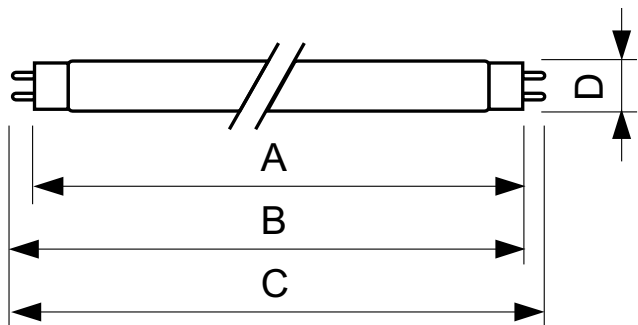

產品說明

TL-D Standard Colours 標準顏色日光燈系列

低壓水銀放電燈管，配備直徑 26 mm 的套管

优点

- 可創造各種氣氛，範圍遍及暖白光至冷日光

特点

- 可呈現標準色彩，以及一般的演色性
- 提供各種色彩設計的產品

应用

- 適用於廣泛的 TL-D 螢光燈管燈具，可在演色性非重要因素之處採用

Versions

TL-D Standard Colours 標準顏色日光燈系列

二维绘图

Product	D (max)	A (max)	B (max)	B (min)	C (max)
TL-D 15W/54-765 1SL/50	28 mm	437.4 mm	444.5 mm	442.1 mm	451.6 mm