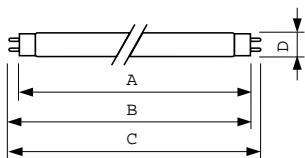

Versions

Plano de dimensiones

Product	D (max)	A (max)	B (max)	B (min)	C (max)
MASTER TL-D Xtreme Secura 36W/840 SLV/25	28 mm	1199.4 mm	1206.5 mm	1204.1 mm	1213.6 mm
MASTER TL-D Xtreme Secura 18W/840 SLV/25	28 mm	589.8 mm	596.9 mm	594.5 mm	604.0 mm