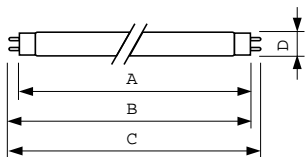

MASTER TL-D Xtra

Versions

Disegno tecnico

Product	D (max)	A (max)	B (max)	B (min)	C (max)
MASTER TL-D Xtra 58W/865 SLV	28 mm	1500.0 mm	1507.1 mm	1504.7 mm	1514.2 mm
MASTER TL-D Xtra 58W/840 SLV/25	28 mm	1500.0 mm	1507.1 mm	1504.7 mm	1514.2 mm
MASTER TL-D Xtra 18W/840 SLV/25	28 mm	589.8 mm	596.9 mm	594.5 mm	604.0 mm