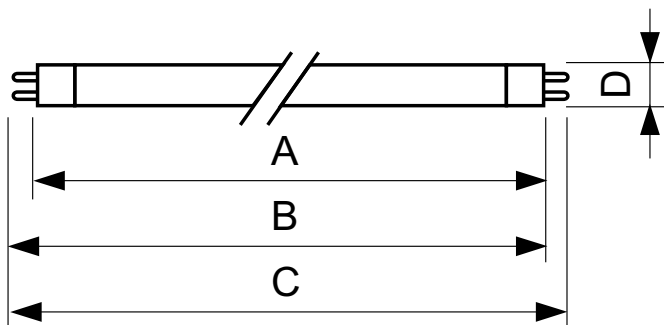

Zdroj světla pro kontrolu peněz!

TL Mini Blacklight Blue

Tento miniaturní světelný zdroj TL (průměr trubice 16 mm) je vyroben z tmavě modrého skla, které propouští UV-A záření, ale vyzařuje pouze minimum viditelného světla. Jedná se o skvělé řešení pro rychlou detekci UV reflexních materiálů. Používá se zejména pro testování, inspekci a analýzu v různých průmyslových odvětvích, tj. kriminologii, filatelii a medicíně. Navíc se používá k vytvoření speciálních efektů v zábavním průmyslu, např. v nočních klubech a divadlech.

TL Mini Blacklight Blue

Versions

Rozměrové výkresy

Product	D (max)	A (max)	B (max)	B (min)	C (max)
TL 8W BLB 1FM/10X25CC	16 mm	288,3 mm	295,4 mm	293,0 mm	302,5 mm
TL 6W BLB 1FM/10X25CC	16 mm	212,1 mm	219,2 mm	216,8 mm	226,3 mm
TL 4W BLB 1FM/10X25CC	16 mm	135,9 mm	143,0 mm	140,6 mm	150,1 mm