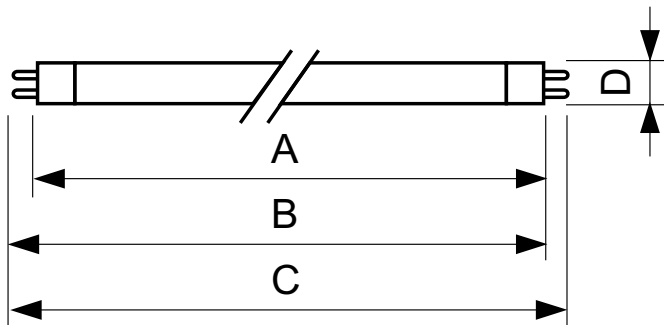

## Målskisse

| Product               | D (max) | A (max)  | B (max)  | B (min)  | C (max)  |
|-----------------------|---------|----------|----------|----------|----------|
| TL 6W BLB 1FM/10X25CC | 16 mm   | 212,1 mm | 219,2 mm | 216,8 mm | 226,3 mm |