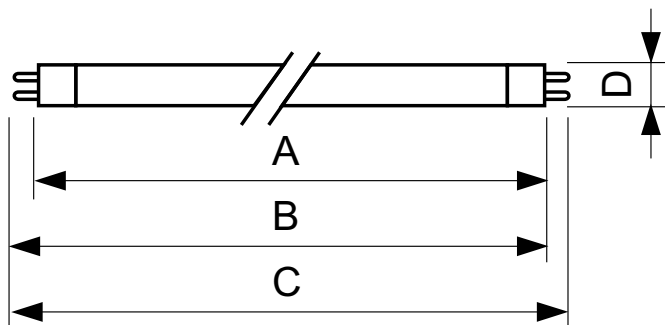

Ljuskällan som synar pengarna

"Blacklight Blue" TL Mini

TL-mini (rördiameter på 16 mm) är tillverkad av mörkblått glas som sänder UV-A-strålning, men bara genererar minimalt med synligt ljus. Det är den perfekta lösningen för detektering av UV-reflekterande material. Används speciellt för testning, inspektion och analys inom olika branscher, till exempel kriminologi, filateli och medicin. Används även till specialeffekter på till exempel nattklubbar och teatrar.

"Blacklight Blue" TL Mini

Versions

Måttskiss

Product	D (max)	A (max)	B (max)	B (min)	C (max)
TL 6W BLB 1FM/10X25CC	16 mm	212,1 mm	219,2 mm	216,8 mm	226,3 mm