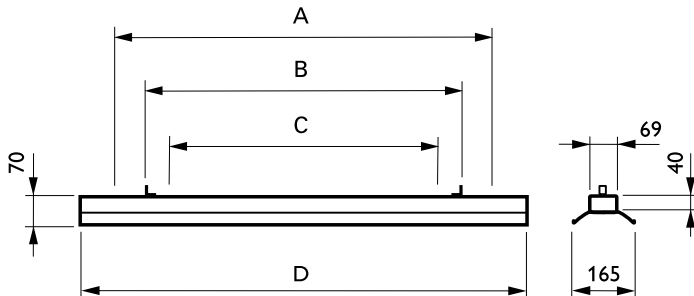

TMS028

Accesorios   Óptica de lamas, pieza de unión, tapas finales

Aplicaciones principales   Tiendas, industria

Plano de dimensiones