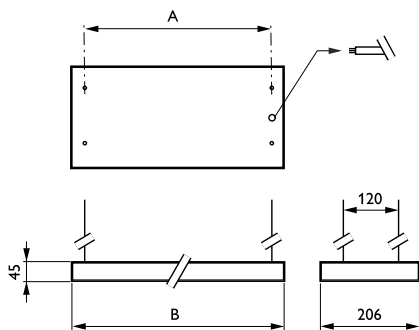

Materialer	Hus: naturlig anodisert aluminium (ALU) eller hvitt (WH) Endedeksler: naturlig anodisert aluminium (ALU) eller hvitt (WH) Optikk: aluminium Optisk deksel: - AC-MLO: PMMA PC-MLO: polykarbonat
Installasjon	Enkeltvis eller på rekke, opphengsmontering med et sett som består av to doble strålrådnretninger (SMS) eller et sett som består av to enkle ståltrådnretninger, begge med en metallaktig strømledning, 150 cm, og takdeksler
Kommentarer	MLO-optikk sikrer optimal lysfordeling og total blendekontroll i alle retninger, i samsvar med gjeldende norm for arbeidsplasser innendørs (EN12464-1, UGR < 19, L < 1000 cd/m) Egne rekkearmaturer (LE- og LF-modeller) med alle koblings- og opphengsdeler og gjennomkabling

Målskisse

Product
TPS642 2x28W/830 HFR D8 SM2 ALU
TPS642 2x54W/830 HFP AC-MLO SM2 ALU
TPS640 2x28W/830 HFR D8 SM2 ALU
TPS642 2x54W/830 HFP D8 SM2 ALU
TPS640 2x28W/830 HFP D8 SM2 ALU
TPS642 2x28W/830 HFR AC-MLO SM2 ALU
TPS642 2x54W/830 HFR M2 SM2 ALU
TPS642 2x28W/830 HFP D8 SM2 ALU
TPS640 2x54W/830 HFR M2 SM2 ALU
TPS642 2x28W/830 HFR M2 SM2 ALU
TPS642 2x28W/830 HFP AC-MLO SM2 ALU
TPS640 2x28W/830 HFP AC-MLO SM2 ALU
TPS642 2x28W/830 HFP M2 SM2 ALU
TPS640 2x28W/830 HFR M2 SM2 ALU
TPS640 2x54W/830 HFP AC-MLO SM2 ALU
TPS640 2x54W/830 HFP D8 SM2 ALU
TPS642 2x54W/830 HFR D8 SM2 ALU
TPS640 2x28W/830 HFR AC-MLO SM2 ALU