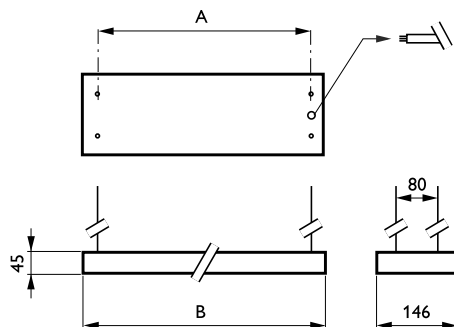

Målskisse

Product

TPS642 1x54W/830 HFP D8 SM2 ALU
TPS642 1x54W/830 HFP AC-MLO SM2 ALU
TPS642 1x54W/830 HFR D8 SM2 ALU
TPS640 1x54W/830 HFR AC-MLO SM2 ALU
TPS640 1x28W/830 HFP M2 SM2 ALU
TPS642 1x54W/830 HFR AC-MLO SM2 ALU
TPS640 1x54W/830 HFP D8 SM2 ALU
TPS642 1x54W/830 HFP M2 SM2 ALU
TPS640 1x28W/830 HFR M2 SM2 ALU
TPS642 1x28W/830 HFP D8 SM2 ALU
TPS640 1x54W/830 HFP M2 SM2 ALU
TPS642 1x28W/830 HFR D8 SM2 ALU