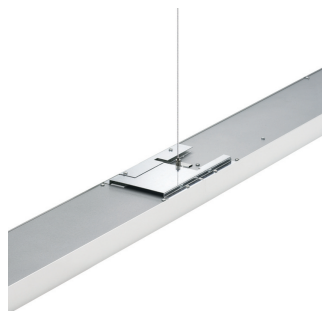

Arano hengearmaturer kan kobles sammen i rekker.