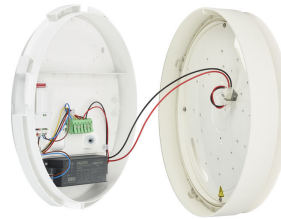

CoreLine_Wall-mounted-
WL130V-2DPP.TIF