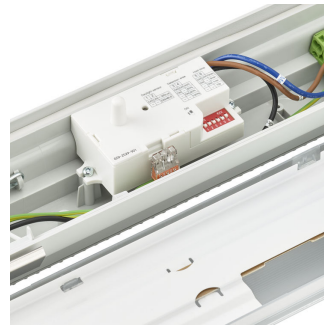

## Oplysninger om produktet

CoreLine Waterproof WT120C G2  
PCU-10DPP

CoreLine Waterproof WT120C G2  
PCU-9DPP

CoreLine Waterproof WT120C G2  
PCU-12DPP

CoreLine waterproof G2 (WT120C  
G2),MDU, Motion Detection Unit