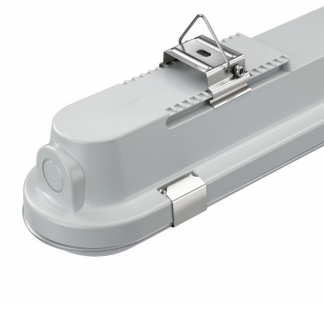

CoreLine Waterproof

Detalhes do produto