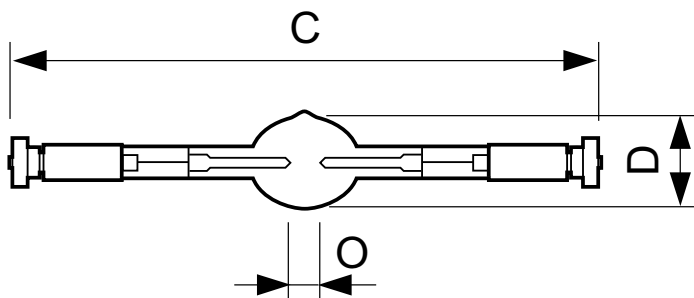

Versions

MSA 2500 DE

Maatschets

Product	D (max)	O	C (max)
MSA 2500 DE UNP/1	41 mm	25 mm	364 mm