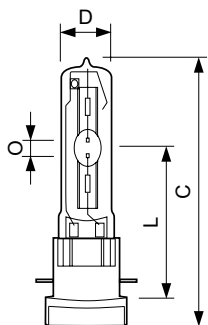

MSD Gold™ MiniFastFit

Versions

Abmessungsskizzen

Product	D (max)	O	L (min)	L (max)	L	C (max)
MSD Gold™ 300/2	23 mm	5,0 mm	65,8 mm	67,8 mm	66,8 mm	126 mm
MiniFastFit 1CT/16						