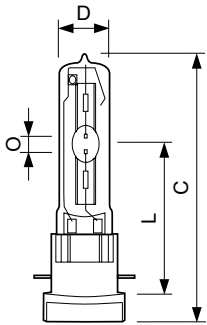

MSD Gold™ MiniFastFit

Versions

Målskisse

Product	D (max)	O	L (min)	L (max)	L	C (max)
MSD Gold™ 300/2	23 mm	5,0 mm	65,8 mm	67,8 mm	66,8 mm	126 mm
MiniFastFit 1CT/16						