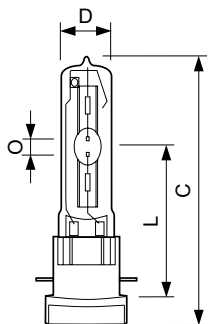

Versions

Måttskiss

Product	D (max)	O	L (min)	L (max)	L	C (max)
MSD Gold™ 300/2	23 mm	5,0 mm	65,8 mm	67,8 mm	66,8 mm	126 mm
MiniFastFit 1CT/16						