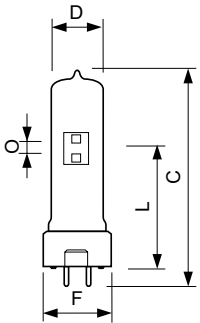

Merkmale

- Lange Lebensdauer
- Kompakter Lichtbogen
- Gute Farbwiedergabe
- Beliebige Brennstellung

Anwendung

- Studio- und Discobeleuchtung
- Lichtfaser-Optik

Versions

Abmessungsskizzen

Product	D	O	L (min)	L (max)	L	C (max)	F (max)	F	F (min)
MSD 200/2 1CT/4	23 mm	5,0 mm	54 mm	56 mm	55 mm	108 mm	29 mm	28 mm	27 mm
MSD 250 1CT/4	23 mm	5,0 mm	54 mm	56 mm	55 mm	108 mm	29 mm	28 mm	27 mm
MSD 200 1CT/40	23 mm	5,0 mm	54 mm	56 mm	55 mm	108 mm	29 mm	28 mm	27 mm
MSD 250/2 30H 1CT/4	23 mm	5,0 mm	54 mm	56 mm	55 mm	108 mm	29 mm	28 mm	27 mm

Product	D (max)	O	L (min)	L (max)	L	C (max)
MSD 150/2. 1CT/4	20 mm	5,0 mm	55 mm	57 mm	56 mm	110 mm

Dimmen

Dimmbar Nein

Allgemeine Eigenschaften

Betriebsstellung UNIVERSAL

Systembeschreibung na

Elektrische Kenndaten