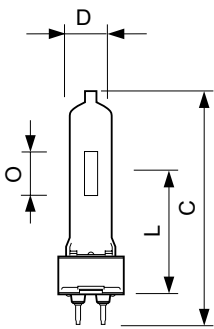

Merkmale

- Lange Lebensdauer
- Kompakter Lichtbogen
- Gute Farbwiedergabe
- Beliebige Brennstellung

Anwendung

- Studio- und Discobeleuchtung
- Lichtfaser-Optik

Versions

Abmessungsskizzen

Product	D	O	L (min)	L (max)	L	C (max)	F (max)	F	F (min)
MSD 200/2 1CT/4	23 mm	5,0 mm	54 mm	56 mm	55 mm	108 mm	29 mm	28 mm	27 mm
MSD 250 1CT/4	23 mm	5,0 mm	54 mm	56 mm	55 mm	108 mm	29 mm	28 mm	27 mm
MSD 200 1CT/40	23 mm	5,0 mm	54 mm	56 mm	55 mm	108 mm	29 mm	28 mm	27 mm
MSD 250/2 30H 1CT/4	23 mm	5,0 mm	54 mm	56 mm	55 mm	108 mm	29 mm	28 mm	27 mm

Product	D (max)	O	L (min)	L (max)	L	C (max)
MSD 150/2. 1CT/4	20 mm	5,0 mm	55 mm	57 mm	56 mm	110 mm

Dimmen

Dimmbar Nein

Allgemeine Eigenschaften

Betriebsstellung UNIVERSAL

Systembeschreibung na

Elektrische Kenndaten