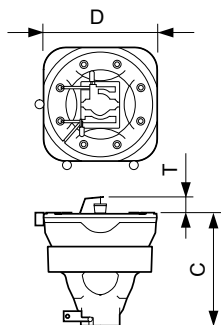

Funksjoner

- Philips MSD egenskaper
- Veldig kort lysbue
- Mindre, kompakt design
- Reflektor lyskilde
- Høy fargetemperatur

MSD Platinum (Touring/Stage)

Versions

Målskisse

Product	D (max)	T (max)	O	C (max)
MSD Platinum 17 RA 1CT/8	51,4 mm	10,0 mm	1,0 mm	63 mm

Product	D (max)	O	C (max)
MSD Platinum 15 R 1CT/8	58,5 mm	1,3 mm	66,4 mm

Product	D (max)	T (max)	O	C (max)
MSD Platinum 5 R 1CT/8	51,4 mm	6,8 mm	1,0 mm	57,1 mm

MSD Platinum (Touring/Stage)

Kontroller og dimming