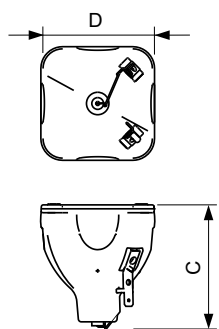

Funksjoner

- Philips MSD egenskaper
- Veldig kort lysbue
- Mindre, kompakt design
- Reflektor lyskilde
- Høy fargetemperatur

MSD Platinum (Touring/Stage)

Versions

Målskisse

Product	D (max)	T (max)	O	C (max)
MSD Platinum 17 RA 1CT/8	51,4 mm	10,0 mm	1,0 mm	63 mm

Product	D (max)	O	C (max)
MSD Platinum 15 R 1CT/8	58,5 mm	1,3 mm	66,4 mm

Product	D (max)	T (max)	O	C (max)
MSD Platinum 5 R 1CT/8	51,4 mm	6,8 mm	1,0 mm	57,1 mm

MSD Platinum (Touring/Stage)

Kontroller og dimming