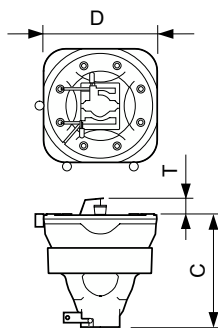

## Målskisse

Product	D (max)	T (max)	O	C (max)
MSD Platinum 5 R 1CT/8	51,4 mm	6,8 mm	1,0 mm	57,1 mm

Product	D (max)	T (max)	O	C (max)
MSD Platinum 17 RA 1CT/8	51,4 mm	10,0 mm	1,0 mm	63 mm