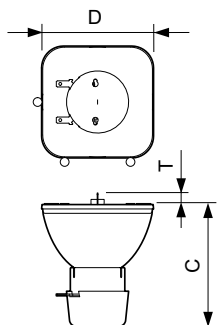

Funksjoner

- Philips MSD egenskaper
- Veldig kort lysbue
- Mindre, kompakt design
- Reflektor lyskilde
- Høy fargetemperatur

MSD Platinum (Touring/Stage)

Versions

Målskisse

Product	D (max)	T (max)	O	C (max)
MSD Platinum 17 RA 1CT/8	51,4 mm	10,0 mm	1,0 mm	63 mm

Product	D (max)	O	C (max)
MSD Platinum 15 R 1CT/8	58,5 mm	1,3 mm	66,4 mm

Product	D (max)	T (max)	O	C (max)
MSD Platinum 5 R 1CT/8	51,4 mm	6,8 mm	1,0 mm	57,1 mm

MSD Platinum (Touring/Stage)

Kontroller og dimming