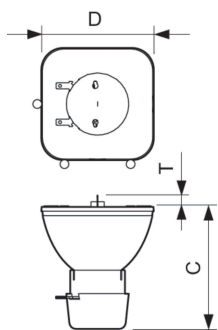

## Målskisse

Product	D (max)	T (max)	O	C (max)
MSD Platinum 5 R 1CT/8	51,4 mm	6,8 mm	1,0 mm	57,1 mm

Product	D (max)	T (max)	O	C (max)
MSD Platinum 17 RA 1CT/8	51,4 mm	10,0 mm	1,0 mm	63 mm