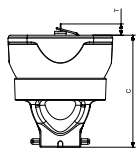

MSD Platinum (Touring/Stage)

Versions

XPPR XDMSD 0003

MSD Platinum 25 R

Måttskiss

Product	D (max)	O	C (max)
MSD Platinum 25 R 1CT/8	54,5 mm	1,4 mm	60 mm

Product	D (max)	T (max)	O	C (max)
MSD Platinum 5 R 1CT/8	51,4 mm	6,8 mm	1,0 mm	57,1 mm

Product	D (max)	T (max)	O	C (max)
MSD Platinum 11 R 1CT/8	51,5 mm	10 mm	0,95 mm	53 mm
MSD Platinum 17 RA 1CT/8	51,4 mm	10,0 mm	1,0 mm	63 mm

MSD Platinum (Touring/Stage)

Allmän information

Socket	-
Driftposition	UNIVERSAL