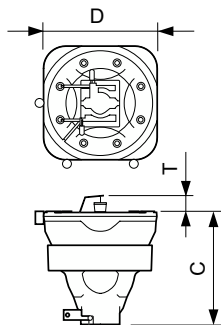

MSD Platinum (Touring/Stage)

Versions

XPPR XDMSD 0003

MSD Platinum 25 R

Måttskiss

Product	D (max)	O	C (max)
MSD Platinum 25 R 1CT/8	54,5 mm	1,4 mm	60 mm

Product	D (max)	T (max)	O	C (max)
MSD Platinum 5 R 1CT/8	51,4 mm	6,8 mm	1,0 mm	57,1 mm

Product	D (max)	T (max)	O	C (max)
MSD Platinum 11 R 1CT/8	51,5 mm	10 mm	0,95 mm	53 mm
MSD Platinum 17 RA 1CT/8	51,4 mm	10,0 mm	1,0 mm	63 mm

MSD Platinum (Touring/Stage)

Allmän information

Socket	-
Driftposition	UNIVERSAL