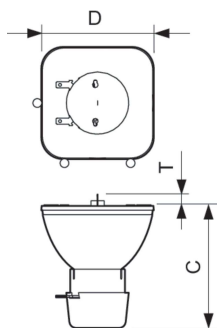

MSD Platinum (Touring/Stage)

Versions

XPPR XDMSD 0003

MSD Platinum 25 R

Måttskiss

Product	D (max)	O	C (max)
MSD Platinum 25 R 1CT/8	54,5 mm	1,4 mm	60 mm

Product	D (max)	T (max)	O	C (max)
MSD Platinum 5 R 1CT/8	51,4 mm	6,8 mm	1,0 mm	57,1 mm

Product	D (max)	T (max)	O	C (max)
MSD Platinum 11 R 1CT/8	51,5 mm	10 mm	0,95 mm	53 mm
MSD Platinum 17 RA 1CT/8	51,4 mm	10,0 mm	1,0 mm	63 mm

MSD Platinum (Touring/Stage)

Allmän information

Socket	-
Driftposition	UNIVERSAL