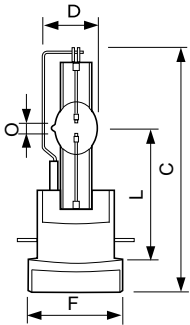

Abmessungsskizzen

Product	D (max)	O	L (min)	L (max)	L	C (max)	F
MSR Gold™ 1500 FastFit 1CT/4	28 mm	6,3 mm	64 mm	66 mm	65 mm	128 mm	50 mm
MSR Gold™ 2500/2 FastFit 1CT/4	35,5 mm	9,5 mm	73,9 mm	75,9 mm	74,9 mm	153 mm	50 mm
MSR Gold™ 2000 FastFit 1CT/8	34 mm	8,0 mm	66 mm	68 mm	67 mm	134 mm	50 mm
MSR Gold™ 1500/1 FastFit 1CT/4	28 mm	6,3 mm	64 mm	66 mm	65 mm	128 mm	50 mm
MSR Gold™ 2000/1 FastFit 1CT/8	34 mm	8 mm	66 mm	68 mm	67 mm	134 mm	50 mm
MSR Gold™ 2000/2 FastFit 1CT/8	34 mm	8,0 mm	66 mm	68 mm	67 mm	134 mm	50 mm

Product	D (max)	O	L (min)	L (max)	L	C (max)	F
MSR Gold™ 700 FastFit 1CT/4	23,2 mm	3,8 mm	64 mm	66 mm	65 mm	112 mm	50 mm
MSR Gold™ 700/2 FastFit 1CT/8	23,2 mm	3,8 mm	64 mm	66 mm	65 mm	112 mm	50 mm
MSR Gold™ 1200 FastFit 1CT/4	26,1 mm	5,5 mm	64 mm	66 mm	65 mm	128 mm	50 mm