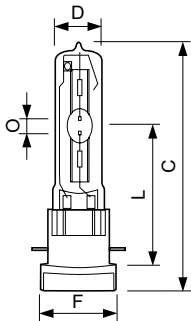

MSR Gold™ MiniFastFit (DJ/Club)

Versions

Abmessungsskizzen

Product	D (max)	O	L (min)	L (max)	L	C (max)
MSR Gold™ 300/2	23 mm	5,0 mm	65,8 mm	67,8 mm	66,8 mm	126 mm
MiniFastFit 1CT/4						