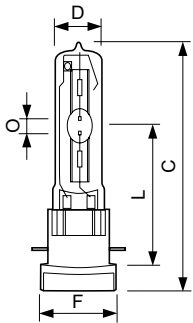

## Abmessungsskizzen

Product	D (max)	O	L (min)	L (max)	L	C (max)
MSR Gold™ 300/2	23 mm	5,0 mm	65,8 mm	67,8 mm	66,8 mm	126 mm
MiniFastFit 1CT/4						