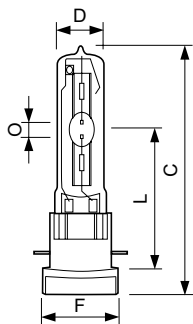

MSR Gold™ MiniFastFit (DJ/Club)

Características

- Philips MiniFastFit
- Compact design
- Innovative gold plated pins
- Color temperature >8000K
- Very short arc

Aplicação

- Eventos
- Espectáculos
- DJ/Clubes

Versions

Desenho dimensional

Product	D (max)	O	L (min)	L (max)	L	C (max)
MSR Gold™ 300/2	23 mm	5,0 mm	65,8 mm	67,8 mm	66,8 mm	126 mm
MiniFastFit 1CT/4						