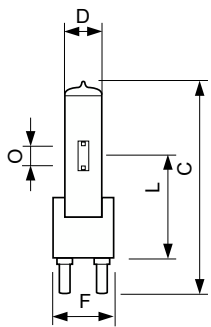

Versions

Maatschets

Product	D (max)	O	L (min)	L (max)	L	C (max)	F (max)	F	F (min)
MSR 1200	40 mm	10,0	106	108 mm	107	200	67 mm	65	63 mm
HR 1CT/2		mm	mm		mm	mm		mm	

Product	D (max)	O	L (min)	L (max)	L	C (max)	F (max)	F	F (min)
MSR 575	30 mm	7,0	69 mm	71 mm	70	145 mm	43 mm	42	41 mm
HR 1CT/4		mm			mm			mm	

Broadway MSR HR (Hot Restrike)

Maatschets

Product	D (max)	O	L (min)	L (max)	L	C (max)	F (max)	F	F (min)
MSR 400	23 mm	6,0	59 mm	61 mm	60	110 mm	24 mm	23,5	23 mm
HR 1CT/4		mm			mm			mm	

Algemene informatie	
Gebruiksstand	UNIVERSEEL
Gegevens lichttechniek	
Kleurcode	-
Dimbaarheid en regelsystemen	
Dimbaar	Ja