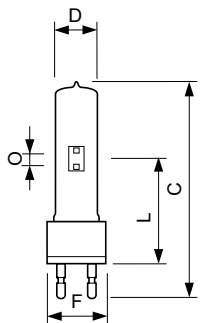

Versions

Maatschets

Product	D (max)	O	L (min)	L (max)	L	C (max)	F (max)	F	F (min)
MSR 1200	40 mm	10,0	106	108 mm	107	200	67 mm	65	63 mm
HR 1CT/2		mm	mm		mm	mm		mm	

Product	D (max)	O	L (min)	L (max)	L	C (max)	F (max)	F	F (min)
MSR 575	30 mm	7,0	69 mm	71 mm	70	145 mm	43 mm	42	41 mm
HR 1CT/4		mm			mm			mm	

Broadway MSR HR (Hot Restrike)

Maatschets

Product	D (max)	O	L (min)	L (max)	L	C (max)	F (max)	F	F (min)
MSR 400	23 mm	6,0	59 mm	61 mm	60	110 mm	24 mm	23,5	23 mm
HR 1CT/4		mm			mm			mm	

Algemene informatie	
Gebruiksstand	UNIVERSEEL
Gegevens lichttechniek	
Kleurcode	-
Dimbaarheid en regelsystemen	
Dimbaar	Ja