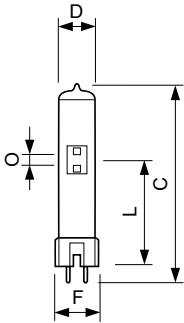

Versions

Maatschets

Product	D (max)	O	L (min)	L (max)	L	C (max)	F (max)	F	F (min)
MSR 1200	40 mm	10,0	106	108 mm	107	200	67 mm	65	63 mm
HR 1CT/2		mm	mm		mm	mm		mm	

Product	D (max)	O	L (min)	L (max)	L	C (max)	F (max)	F	F (min)
MSR 575	30 mm	7,0	69 mm	71 mm	70	145 mm	43 mm	42	41 mm
HR 1CT/4		mm			mm			mm	

Broadway MSR HR (Hot Restrike)

Maatschets

Product	D (max)	O	L (min)	L (max)	L	C (max)	F (max)	F	F (min)
MSR 400	23 mm	6,0	59 mm	61 mm	60	110 mm	24 mm	23,5	23 mm
HR 1CT/4		mm			mm			mm	

Algemene informatie	
Gebruiksstand	UNIVERSEEL
Gegevens lichttechniek	
Kleurcode	-
Dimbaarheid en regelsystemen	
Dimbaar	Ja