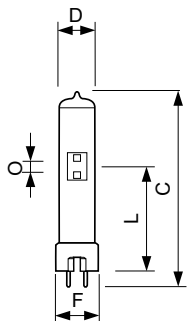

Características

- Philips Pinch Protection
- MSR filling
- Geometria de tubos de descarga otimizada
- Eficiência elevada
- Single ended lamp concept
- Capacidade de reacendimento a quente

Broadway MSR HR (Re-ignição Rápida)

Aplicação

- Indoor and outdoor filming
- Teatros
- Fotografia profissional
- Simulação solar

Versions

Desenho dimensional

Product	D (max)	O	L (min)	L (max)	L	C (max)	F (max)	F	F (min)
MSR 250	23 mm	5,0	58 mm	60 mm	59	110 mm	24 mm	23,5	23 mm
HR 1CT/4		mm			mm			mm	
MSR 200	20 mm	5,0	38 mm	40 mm	39	80 mm	24 mm	23,5	23 mm
HR 1CT/4		mm			mm			mm	

Product	D (max)	O	L (min)	L (max)	L	C (max)	F (max)	F	F (min)
MSR 1200	40 mm	10,0	106	108 mm	107	200	67 mm	65	63 mm
HR 1CT/2		mm	mm		mm	mm		mm	

Broadway MSR HR (Re-ignição Rápida)

Desenho dimensional

Product	D (max)	O	L (min)	L (max)	L	C (max)	F (max)	F	F (min)
MSR 2500	60 mm	14,0	126	128 mm	127	240	67 mm	65	63 mm
HR 1CT/2		mm	mm		mm	mm		mm	