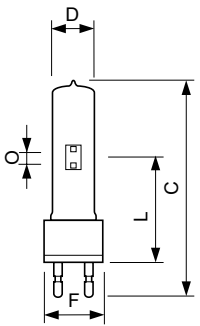

Características

- Philips Pinch Protection
- MSR filling
- Geometria de tubos de descarga otimizada
- Eficiência elevada
- Single ended lamp concept
- Capacidade de reacendimento a quente

Broadway MSR HR (Re-ignição Rápida)

Aplicação

- Indoor and outdoor filming
- Teatros
- Fotografia profissional
- Simulação solar

Versions

Desenho dimensional

Product	D (max)	O	L (min)	L (max)	L	C (max)	F (max)	F	F (min)
MSR 250	23 mm	5,0	58 mm	60 mm	59	110 mm	24 mm	23,5	23 mm
HR 1CT/4		mm			mm			mm	
MSR 200	20 mm	5,0	38 mm	40 mm	39	80 mm	24 mm	23,5	23 mm
HR 1CT/4		mm			mm			mm	

Product	D (max)	O	L (min)	L (max)	L	C (max)	F (max)	F	F (min)
MSR 1200	40 mm	10,0	106	108 mm	107	200	67 mm	65	63 mm
HR 1CT/2		mm	mm		mm	mm		mm	

Broadway MSR HR (Re-ignição Rápida)

Desenho dimensional

Product	D (max)	O	L (min)	L (max)	L	C (max)	F (max)	F	F (min)
MSR 2500	60 mm	14,0	126	128 mm	127	240	67 mm	65	63 mm
HR 1CT/2		mm	mm		mm	mm		mm	

Product	D (max)	O	L (min)	L (max)	L	C (max)	F (max)	F	F (min)
MSR 575	30 mm	7,0	69 mm	71 mm	70	145 mm	43 mm	42	41 mm
HR 1CT/4		mm			mm			mm	

Product	D (max)	O	L (min)	L (max)	L	C (max)	F (max)	F	F (min)
MSR 125	17 mm	4,0	38 mm	40 mm	39	77 mm	24 mm	23,5	23 mm
HR 1CT/4		mm			mm			mm	