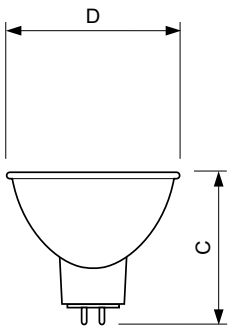

Broadway Dichroic Disco

Применение

- Дискотеки
- Динамические светильники

Versions

Чертеж размеров

Product	D (max)	C (max)
ELC/10H 250W GX5.3 24V 1CT/24	50 mm	44,5 mm
13163 ELC/5H 250W GX5.3 24V 1CT/24	50 mm	44,5 mm