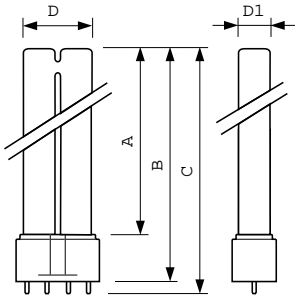

Versions

Dimensional drawing

Product	D1 (max)	D (max)	A (max)	B (max)	C (max)
TUV PL-L 95W/4P HO 1CT/25	18 mm	38 mm	505 mm	530 mm	535 mm
TUV PL-L 60W/4P HO 1CT/25	18 mm	38 mm	390 mm	415 mm	420 mm
TUV PL-L 55W/4P HF 1CT/25	18 mm	38 mm	505 mm	530 mm	535 mm
TUV PL-L 18W/4P 1CT/25	18 mm	39 mm	195 mm	220 mm	225 mm
TUV PL-L 36W/4P 1CT/25	18 mm	38 mm	385 mm	410 mm	415 mm
TUV PL-L 24W/4P UNP/50	18 mm	39 mm	290 mm	315 mm	320 mm
TUV PL-L 24W/4P 1CT/25	18 mm	39 mm	290 mm	315 mm	320 mm
TUV PL-L 35W/4P HO 1CT/25	18 mm	39 mm	195 mm	220 mm	225 mm