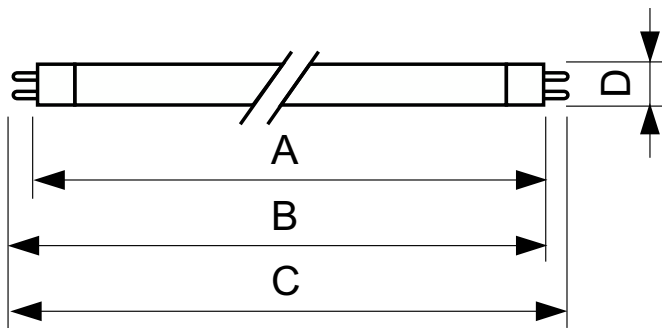

TUV TL Mini

Versions

Dimensional drawing

Product	D (max)	C (max)	A (max)
TUV 16W 4P SE UNP/32	19 mm	328 mm	320.3 mm
TUV 25W - 4P SE UNP/32	19.3 mm	556.6 mm	548.9 mm

Product	D	C
TUV 11W CN FAM/10X25BOX	16 mm	226.3 mm
TUV 16W CN FAM/10X25BOX	16 mm	302.5 mm