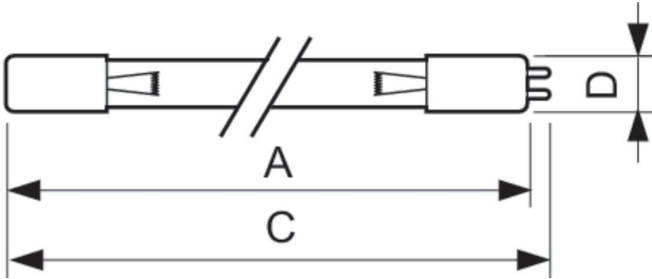

TUV TL Mini

Versions

Dimensional drawing

Product	D (max)	C (max)	A (max)
TUV 16W 4P SE UNP/32	19 mm	328 mm	320.3 mm
TUV 25W - 4P SE UNP/32	19.3 mm	556.6 mm	548.9 mm

Product	D	C
TUV 11W CN FAM/10X25BOX	16 mm	226.3 mm
TUV 16W CN FAM/10X25BOX	16 mm	302.5 mm