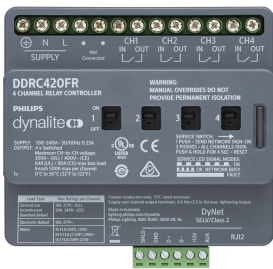

Dynalite Relay Controllers

Λεπτομέρειες για το προϊόν

DDRC420FR_new_Front

© 2019 Signify Holding Με την επιφύλαξη παντός δικαιώματος. Η Signify δεν παρέχει καμία διαβεβαίωση ή εγγύηση όσον αφορά την ακρίβεια ή την πληρότητα των πληροφοριών που περιλαμβάνονται στο παρόν και δεν θα ευθύνεται για οποιαδήποτε ενέργεια βασίζεται σε αυτές. Οι πληροφορίες που περιέχονται σε αυτό το έγγραφο δεν προορίζονται για εμπορική προσφορά και δεν αποτελούν μέρος προσφοράς ή σύμβασης, εκτός εάν έχει συμφωνηθεί διαφορετικά από την Signify. Όλα τα εμπορικά σήματα ανήκουν στην Signify Holding ή στους αντίστοιχους κατόχους τους.

www.lighting.philips.com

2019, Σεπτέμβριος 16 - τα δεδομένα υπόκεινται σε αλλαγές