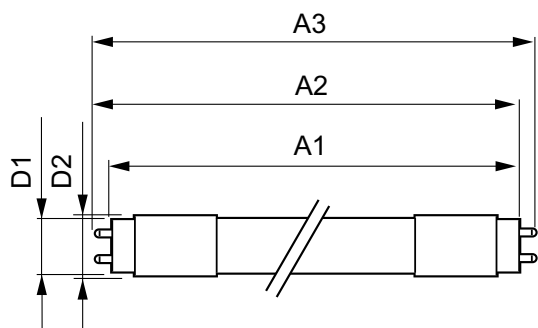

Versions

Abmessungsskizzen

Product	D1	D2	A1	A2	A3
CorePro LEDtube HF 600mm 9W840 T8 G	27,9 mm	28 mm	589,8 mm	595,7 mm	604 mm

CorePro LEDtube T8 InstantFit EVG