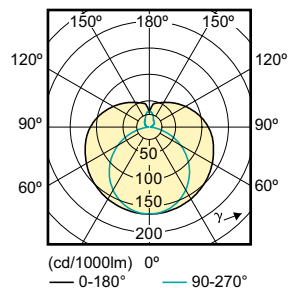

CorePro LEDtube InstantFit HF

Order Code	Full Product Name	Ángulo de haz (nom.)	Código de color	Temperatura del color con correlación (nom.)	Flujo lumínico (nom.)
65217600	CorePro LEDtube HF 600mm 9W840 T8 G	-	840	4000 K	800 lm
65219000	CorePro LEDtube HF 600mm 9W865 T8 G	-	865	6500 K	800 lm
59203800	CorePro LEDtube HF 1500mm 20W840 T8 G	240 °	840	4000 K	2000 lm

Order Code	Full Product Name	Ángulo de haz (nom.)	Código de color	Temperatura del color con correlación (nom.)	Flujo lumínico (nom.)
59205200	CorePro LEDtube HF 1500mm 20W865 T8 G	240 °	865	6500 K	2000 lm
58127800	CorePro LEDtube HF 1200mm 15W840 T8 G	-	840	4000 K	1600 lm

Datos técnicos de la luz (2/2)

Order Code	Full Product Name	Flujo lumínico (nominal) (nom.)	Ángulo de haz nominal
65217600	CorePro LEDtube HF 600mm 9W840 T8 G	800 lm	-
65219000	CorePro LEDtube HF 600mm 9W865 T8 G	800 lm	-
59203800	CorePro LEDtube HF 1500mm 20W840 T8 G	2000 lm	240 °

Order Code	Full Product Name	Flujo lumínico (nominal) (nom.)	Ángulo de haz nominal
59205200	CorePro LEDtube HF 1500mm 20W865 T8 G	2000 lm	240 °
58127800	CorePro LEDtube HF 1200mm 15W840 T8 G	1600 lm	-

Temperatura

Order Code	Full Product Name	Temperatura máxima (nom.)
65217600	CorePro LEDtube HF 600mm 9W840 T8 G	60 °C
65219000	CorePro LEDtube HF 600mm 9W865 T8 G	60 °C
59203800	CorePro LEDtube HF 1500mm 20W840 T8 G	55 °C
59205200	CorePro LEDtube HF 1500mm 20W865 T8 G	55 °C
58127800	CorePro LEDtube HF 1200mm 15W840 T8 G	45 °C