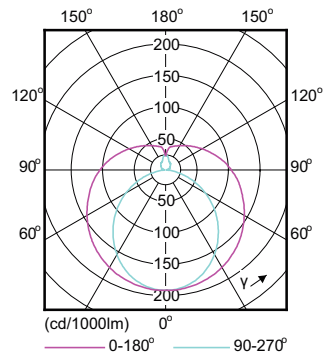

CorePro LEDtube InstantFit HF

Order Code	Full Product Name	Ángulo de haz (nom.)	Código de color	Temperatura del color con correlación (nom.)	Flujo lumínico (nom.)
65217600	CorePro LEDtube HF 600mm 9W840 T8 G	-	840	4000 K	800 lm
65219000	CorePro LEDtube HF 600mm 9W865 T8 G	-	865	6500 K	800 lm
59203800	CorePro LEDtube HF 1500mm 20W840 T8 G	240 °	840	4000 K	2000 lm

Order Code	Full Product Name	Ángulo de haz (nom.)	Código de color	Temperatura del color con correlación (nom.)	Flujo lumínico (nom.)
59205200	CorePro LEDtube HF 1500mm 20W865 T8 G	240 °	865	6500 K	2000 lm
58127800	CorePro LEDtube HF 1200mm 15W840 T8 G	-	840	4000 K	1600 lm

Datos técnicos de la luz (2/2)

Order Code	Full Product Name	Flujo lumínico (nominal) (nom.)	Ángulo de haz nominal
65217600	CorePro LEDtube HF 600mm 9W840 T8 G	800 lm	-
65219000	CorePro LEDtube HF 600mm 9W865 T8 G	800 lm	-
59203800	CorePro LEDtube HF 1500mm 20W840 T8 G	2000 lm	240 °

Order Code	Full Product Name	Flujo lumínico (nominal) (nom.)	Ángulo de haz nominal
59205200	CorePro LEDtube HF 1500mm 20W865 T8 G	2000 lm	240 °
58127800	CorePro LEDtube HF 1200mm 15W840 T8 G	1600 lm	-

Temperatura

Order Code	Full Product Name	Temperatura máxima (nom.)
65217600	CorePro LEDtube HF 600mm 9W840 T8 G	60 °C
65219000	CorePro LEDtube HF 600mm 9W865 T8 G	60 °C
59203800	CorePro LEDtube HF 1500mm 20W840 T8 G	55 °C
59205200	CorePro LEDtube HF 1500mm 20W865 T8 G	55 °C
58127800	CorePro LEDtube HF 1200mm 15W840 T8 G	45 °C