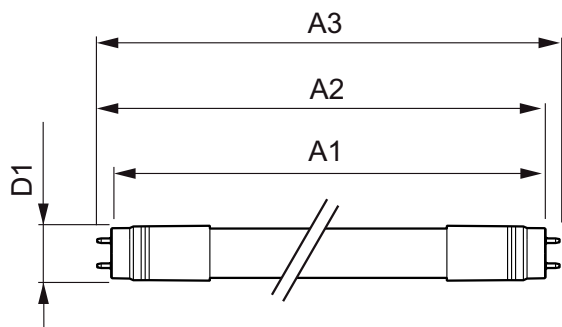

Aplicaciones

- Aparcamientos al aire libre y aparcamientos cubiertos
- Instalaciones industriales y almacenes
- Señales

CorePro LEDtube InstantFit HF

Versions

Plano de dimensiones

Product	D	A1	A2	A3
CorePro LEDtube HF 1500mm 20W840 T8 G	27,9 mm	1500 mm	1505,9 mm	1514,2 mm

Product	D	A1	A2	A3
CorePro LEDtube HF 1500mm 20W865 T8 G	27,9 mm	1500 mm	1505,9 mm	1514,2 mm

Product	D	A1	A2	A3
CorePro LEDtube HF 1200mm 15W840 T8 G	27,9 mm	1199,4 mm	1205,3 mm	1213,6 mm

CorePro LEDtube InstantFit HF

Plano de dimensiones

Product	D1	D2	A1	A2	A3
CorePro LEDtube HF 600mm 9W840 T8 G	27,9 mm	28 mm	589,8 mm	595,7 mm	604 mm
CorePro LEDtube HF 600mm 9W865 T8 G	27,9 mm	28 mm	589,8 mm	595,7 mm	604 mm

Controles y regulación	
Regulable	No
Operativos y eléctricos	
Voltaje (nom.)	30-80 V
Hora de inicio (nom.)	0,5 s
Información general	
Base de casquillo	G13
Vida útil nominal (nom.)	30000 h
Vida útil nominal (horas)	30000 h
Ciclo de conmutación	50000X
Datos técnicos de la luz	
Índice de reproducción cromática -IRC (nom.)	83
Llmf al fin de vida útil nominal (nom.)	70 %
Temperatura	
Temperatura ambiente (máx.)	45 °C
Temperatura ambiente (mín.)	-20 °C
T de almacenamiento (máx.)	65 °C
T de almacenamiento (mín.)	-40 °C