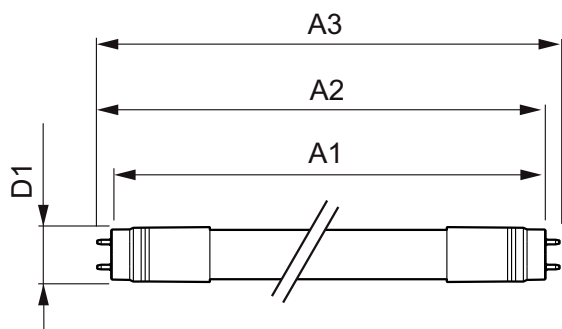

Aplicaciones

- Aparcamientos al aire libre y aparcamientos cubiertos
- Instalaciones industriales y almacenes
- Señales

CorePro LEDtube InstantFit HF

Versions

Plano de dimensiones

Product	D	A1	A2	A3
CorePro LEDtube HF 1500mm 20W840 T8 G	27,9 mm	1500 mm	1505,9 mm	1514,2 mm

Product	D	A1	A2	A3
CorePro LEDtube HF 1500mm 20W865 T8 G	27,9 mm	1500 mm	1505,9 mm	1514,2 mm

Product	D	A1	A2	A3
CorePro LEDtube HF 1200mm 15W840 T8 G	27,9 mm	1199,4 mm	1205,3 mm	1213,6 mm

CorePro LEDtube InstantFit HF

Plano de dimensiones

Product	D1	D2	A1	A2	A3
CorePro LEDtube HF 600mm 9W840 T8 G	27,9 mm	28 mm	589,8 mm	595,7 mm	604 mm
CorePro LEDtube HF 600mm 9W865 T8 G	27,9 mm	28 mm	589,8 mm	595,7 mm	604 mm

Controles y regulación	
Regulable	No
Operativos y eléctricos	
Voltaje (nom.)	30-80 V
Hora de inicio (nom.)	0,5 s
Información general	
Base de casquillo	G13
Vida útil nominal (nom.)	30000 h
Vida útil nominal (horas)	30000 h
Ciclo de conmutación	50000X
Datos técnicos de la luz	
Índice de reproducción cromática -IRC (nom.)	83
Llmf al fin de vida útil nominal (nom.)	70 %
Temperatura	
Temperatura ambiente (máx.)	45 °C
Temperatura ambiente (mín.)	-20 °C
T de almacenamiento (máx.)	65 °C
T de almacenamiento (mín.)	-40 °C