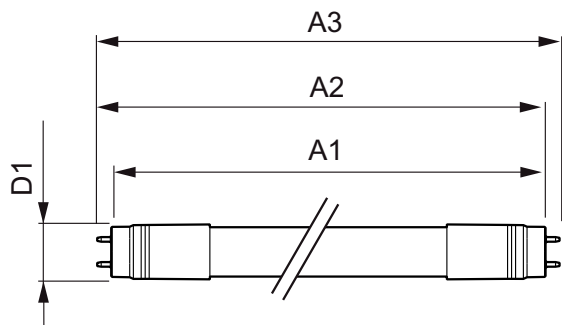

Aplicaciones

- Aparcamientos al aire libre y aparcamientos cubiertos
- Instalaciones industriales y almacenes
- Señales

CorePro LEDtube InstantFit HF

Versions

Plano de dimensiones

Product	D	A1	A2	A3
CorePro LEDtube HF 1500mm 20W840 T8 G	27,9 mm	1500 mm	1505,9 mm	1514,2 mm

Product	D	A1	A2	A3
CorePro LEDtube HF 1500mm 20W865 T8 G	27,9 mm	1500 mm	1505,9 mm	1514,2 mm

Product	D	A1	A2	A3
CorePro LEDtube HF 1200mm 15W840 T8 G	27,9 mm	1199,4 mm	1205,3 mm	1213,6 mm

CorePro LEDtube InstantFit HF

Plano de dimensiones

Product	D1	D2	A1	A2	A3
CorePro LEDtube HF 600mm 9W840 T8 G	27,9 mm	28 mm	589,8 mm	595,7 mm	604 mm
CorePro LEDtube HF 600mm 9W865 T8 G	27,9 mm	28 mm	589,8 mm	595,7 mm	604 mm

Controles y regulación	
Regulable	No
Operativos y eléctricos	
Voltaje (nom.)	30-80 V
Hora de inicio (nom.)	0,5 s
Información general	
Base de casquillo	G13
Vida útil nominal (nom.)	30000 h
Vida útil nominal (horas)	30000 h
Ciclo de conmutación	50000X
Datos técnicos de la luz	
Índice de reproducción cromática -IRC (nom.)	83
Llmf al fin de vida útil nominal (nom.)	70 %
Temperatura	
Temperatura ambiente (máx.)	45 °C
Temperatura ambiente (mín.)	-20 °C
T de almacenamiento (máx.)	65 °C
T de almacenamiento (mín.)	-40 °C