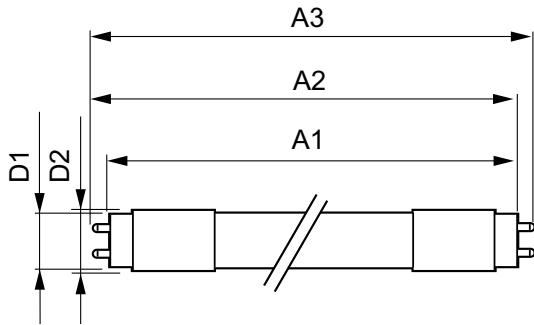

Aplicaciones

- Aparcamientos al aire libre y aparcamientos cubiertos
- Instalaciones industriales y almacenes
- Señales

CorePro LEDtube InstantFit HF

Versions

Plano de dimensiones

Product	D	A1	A2	A3
CorePro LEDtube HF 1500mm 20W840 T8 G	27,9 mm	1500 mm	1505,9 mm	1514,2 mm

Product	D	A1	A2	A3
CorePro LEDtube HF 1500mm 20W865 T8 G	27,9 mm	1500 mm	1505,9 mm	1514,2 mm

Product	D	A1	A2	A3
CorePro LEDtube HF 1200mm 15W840 T8 G	27,9 mm	1199,4 mm	1205,3 mm	1213,6 mm

CorePro LEDtube InstantFit HF

Plano de dimensiones

Product	D1	D2	A1	A2	A3
CorePro LEDtube HF 600mm 9W840 T8 G	27,9 mm	28 mm	589,8 mm	595,7 mm	604 mm
CorePro LEDtube HF 600mm 9W865 T8 G	27,9 mm	28 mm	589,8 mm	595,7 mm	604 mm

Controles y regulación	
Regulable	No
Operativos y eléctricos	
Voltaje (nom.)	30-80 V
Hora de inicio (nom.)	0,5 s
Información general	
Base de casquillo	G13
Vida útil nominal (nom.)	30000 h
Vida útil nominal (horas)	30000 h
Ciclo de conmutación	50000X
Datos técnicos de la luz	
Índice de reproducción cromática -IRC (nom.)	83
Llmf al fin de vida útil nominal (nom.)	70 %
Temperatura	
Temperatura ambiente (máx.)	45 °C
Temperatura ambiente (mín.)	-20 °C
T de almacenamiento (máx.)	65 °C
T de almacenamiento (mín.)	-40 °C