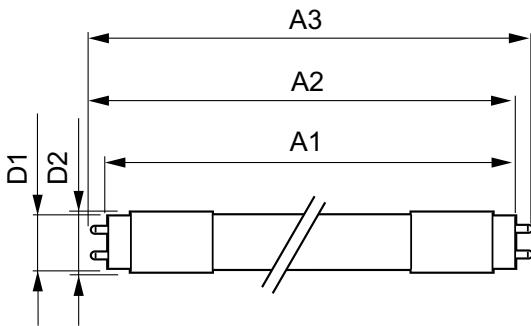

Toepassing

- Parkeerterreinen en overdekte parkeerplaatsen
- Industriële ruimten en magazijnen
- Lichtreclame

CorePro LEDtube InstantFit HF

Versions

G13

Maatschets

Product	D1	D2	A1	A2	A3
CorePro LEDtube HF 600mm 9W840 T8 G	27,9 mm	28 mm	589,8 mm	595,7 mm	604 mm
CorePro LEDtube HF 600mm 9W865 T8 G	27,9 mm	28 mm	589,8 mm	595,7 mm	604 mm