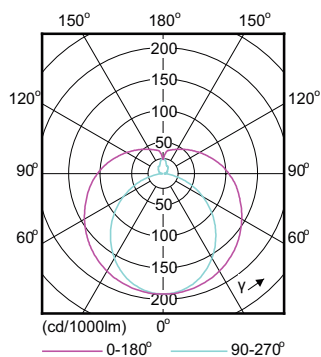

CorePro LEDtube InstantFit HF

Goedkeuring en Toepassing

Energieverbruik kWh/1000 uur	12 kWh
Energy Efficiency Label (EEL)	A

Regelsystemen en Dimmers

Dimbaar	Nee

Bedrijfs- en Elektrische gegevens

Spanning (nom.)	30-80 V
Power (Rated) (Nom)	9 W
Opstarttijd (nom.)	0,5 s

Algemene informatie

Lampvoet	G13
Nominal Lifetime (Nom)	30000 h
Gespecificeerde levensduur (uur)	30000 h
Schakelcyclus	50.000X

Eisen aan armatuurontwerp

Color Rendering Index (Nom)	83
Llmf bij einde nominale levensduur (nom.)	70 %
Luminous Flux (Nom)	800 lm
Luminous Flux (Rated) (Nom)	800 lm

Temperatuur

T-omgeving (max.)	45 °C
T-omgeving (min.)	-20 °C
T-Case Maximum (Nom)	60 °C
T-opslag (max.)	65 °C
T-opslag (min.)	-40 °C

Eisen aan armatuurontwerp

Order Code	Full Product Name	Kleurcode	Correlated Color Temperature (Nom)
65217600	CorePro LEDtube HF 600mm 9W840 T8 G	840	4000 K
65219000	CorePro LEDtube HF 600mm 9W865 T8 G	865	6500 K