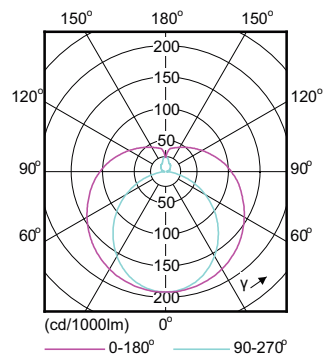

Dados técnicos de luminosidade (1/2)

Order Code	Full Product Name	Ângulo do feixe (Nom.)	Código da cor	Temperatura de cor correlacionada (Nom.)	Fluxo luminoso (Nom.)
65217600	CorePro LEDtube HF 600mm 9W840 T8 G	-	840	4000 K	800 lm
65219000	CorePro LEDtube HF 600mm 9W865 T8 G	-	865	6500 K	800 lm
59203800	CorePro LEDtube HF 1500mm 20W840 T8 G	240 °	840	4000 K	2000 lm

Order Code	Full Product Name	Ângulo do feixe (Nom.)	Código da cor	Temperatura de cor correlacionada (Nom.)	Fluxo luminoso (Nom.)
59205200	CorePro LEDtube HF 1500mm 20W865 T8 G	240 °	865	6500 K	2000 lm
58127800	CorePro LEDtube HF 1200mm 15W840 T8 G	-	840	4000 K	1600 lm

Dados técnicos de luminosidade (2/2)

Order Code	Full Product Name	Fluxo luminoso (nominal) (Nom.)	Ângulo do feixe nominal
65217600	CorePro LEDtube HF 600mm 9W840 T8 G	800 lm	-
65219000	CorePro LEDtube HF 600mm 9W865 T8 G	800 lm	-
59203800	CorePro LEDtube HF 1500mm 20W840 T8 G	2000 lm	240 °

Order Code	Full Product Name	Fluxo luminoso (nominal) (Nom.)	Ângulo do feixe nominal
59205200	CorePro LEDtube HF 1500mm 20W865 T8 G	2000 lm	240 °
58127800	CorePro LEDtube HF 1200mm 15W840 T8 G	1600 lm	-

Temperatura

Order Code	Full Product Name	Máxima na caixa em T (Nom)
65217600	CorePro LEDtube HF 600mm 9W840 T8 G	60 °C
65219000	CorePro LEDtube HF 600mm 9W865 T8 G	60 °C
59203800	CorePro LEDtube HF 1500mm 20W840 T8 G	55 °C
59205200	CorePro LEDtube HF 1500mm 20W865 T8 G	55 °C
58127800	CorePro LEDtube HF 1200mm 15W840 T8 G	45 °C