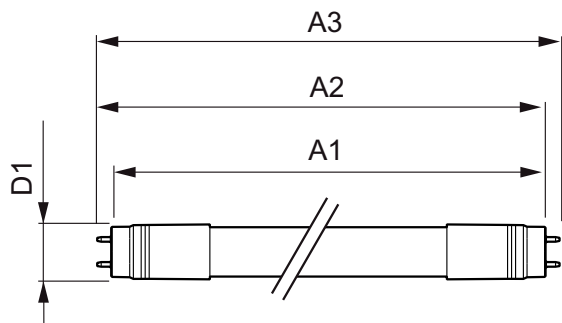

Aplicação

- Parques de estacionamento e parques de estacionamento cobertos
- Instalações industriais e armazéns
- Sinalização

CorePro LEDtube InstantFit HF

Versions

Desenho dimensional

Product	D	A1	A2	A3
CorePro LEDtube HF 1500mm 20W840 T8 G	27,9 mm	1500 mm	1505,9 mm	1514,2 mm

Product	D	A1	A2	A3
CorePro LEDtube HF 1500mm 20W865 T8 G	27,9 mm	1500 mm	1505,9 mm	1514,2 mm

Product	D	A1	A2	A3
CorePro LEDtube HF 1200mm 15W840 T8 G	27,9 mm	1199,4 mm	1205,3 mm	1213,6 mm

CorePro LEDtube InstantFit HF

Desenho dimensional

Product	D1	D2	A1	A2	A3
CorePro LEDtube HF 600mm 9W840 T8 G	27,9 mm	28 mm	589,8 mm	595,7 mm	604 mm
CorePro LEDtube HF 600mm 9W865 T8 G	27,9 mm	28 mm	589,8 mm	595,7 mm	604 mm

Controles e regulação