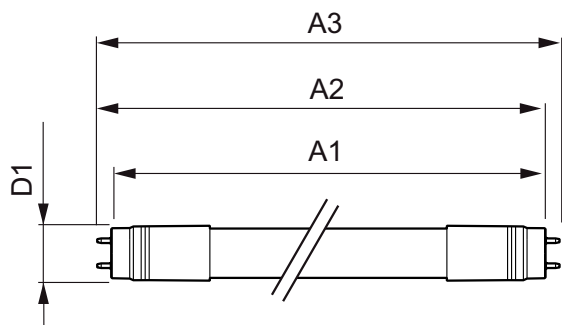

CorePro LEDtube InstantFit HF

Versions

Desenho dimensional

Product	D	A1	A2	A3
CorePro LEDtube HF 1500mm 20W840 T8 G	27,9 mm	1500 mm	1505,9 mm	1514,2 mm