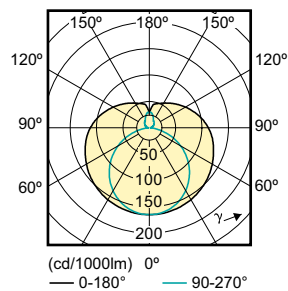

Dados técnicos de luminosidade (1/2)

Order Code	Full Product Name	Ângulo do feixe (Nom.)	Código da cor	Temperatura de cor correlacionada (Nom.)	Fluxo luminoso (Nom.)
65217600	CorePro LEDtube HF 600mm 9W840 T8 G	-	840	4000 K	800 lm
65219000	CorePro LEDtube HF 600mm 9W865 T8 G	-	865	6500 K	800 lm
59203800	CorePro LEDtube HF 1500mm 20W840 T8 G	240 °	840	4000 K	2000 lm

Order Code	Full Product Name	Ângulo do feixe (Nom.)	Código da cor	Temperatura de cor correlacionada (Nom.)	Fluxo luminoso (Nom.)
59205200	CorePro LEDtube HF 1500mm 20W865 T8 G	240 °	865	6500 K	2000 lm
58127800	CorePro LEDtube HF 1200mm 15W840 T8 G	-	840	4000 K	1600 lm

Dados técnicos de luminosidade (2/2)

Order Code	Full Product Name	Fluxo luminoso (nominal) (Nom.)	Ângulo do feixe nominal
65217600	CorePro LEDtube HF 600mm 9W840 T8 G	800 lm	-
65219000	CorePro LEDtube HF 600mm 9W865 T8 G	800 lm	-
59203800	CorePro LEDtube HF 1500mm 20W840 T8 G	2000 lm	240 °

Order Code	Full Product Name	Fluxo luminoso (nominal) (Nom.)	Ângulo do feixe nominal
59205200	CorePro LEDtube HF 1500mm 20W865 T8 G	2000 lm	240 °
58127800	CorePro LEDtube HF 1200mm 15W840 T8 G	1600 lm	-

Temperatura

Order Code	Full Product Name	Máxima na caixa em T (Nom)
65217600	CorePro LEDtube HF 600mm 9W840 T8 G	60 °C
65219000	CorePro LEDtube HF 600mm 9W865 T8 G	60 °C
59203800	CorePro LEDtube HF 1500mm 20W840 T8 G	55 °C
59205200	CorePro LEDtube HF 1500mm 20W865 T8 G	55 °C
58127800	CorePro LEDtube HF 1200mm 15W840 T8 G	45 °C