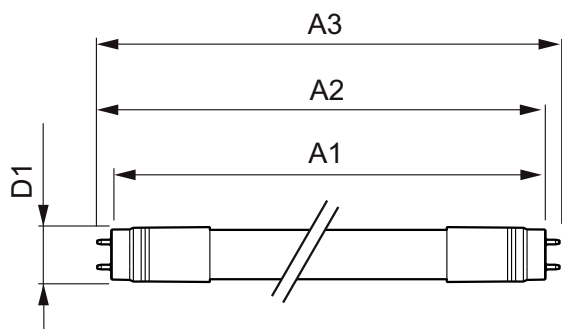

Product	D	A1	A2	A3
CorePro LEDtube HF 1500mm 20W865 T8 G	27,9 mm	1500 mm	1505,9 mm	1514,2 mm

Product	D	A1	A2	A3
CorePro LEDtube HF 1200mm 15W840 T8 G	27,9 mm	1199,4 mm	1205,3 mm	1213,6 mm

CorePro LEDtube InstantFit HF

Desenho dimensional

Product	D1	D2	A1	A2	A3
CorePro LEDtube HF 600mm 9W840 T8 G	27,9 mm	28 mm	589,8 mm	595,7 mm	604 mm
CorePro LEDtube HF 600mm 9W865 T8 G	27,9 mm	28 mm	589,8 mm	595,7 mm	604 mm

Controles e regulação