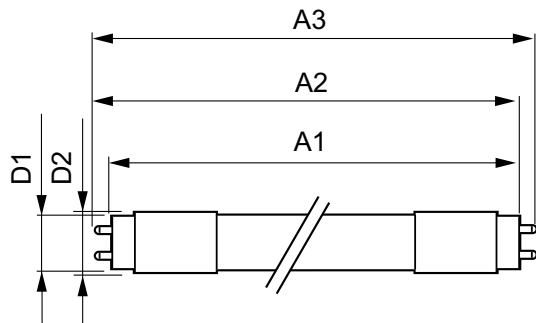

Aplicação

- Parques de estacionamento e parques de estacionamento cobertos
- Instalações industriais e armazéns
- Sinalização

CorePro LEDtube InstantFit HF

Versions

Desenho dimensional

Product	D	A1	A2	A3
CorePro LEDtube HF 1500mm 20W840 T8 G	27,9 mm	1500 mm	1505,9 mm	1514,2 mm

Product	D	A1	A2	A3
CorePro LEDtube HF 1500mm 20W865 T8 G	27,9 mm	1500 mm	1505,9 mm	1514,2 mm

Product	D	A1	A2	A3
CorePro LEDtube HF 1200mm 15W840 T8 G	27,9 mm	1199,4 mm	1205,3 mm	1213,6 mm

CorePro LEDtube InstantFit HF

Desenho dimensional

Product	D1	D2	A1	A2	A3
CorePro LEDtube HF 600mm 9W840 T8 G	27,9 mm	28 mm	589,8 mm	595,7 mm	604 mm
CorePro LEDtube HF 600mm 9W865 T8 G	27,9 mm	28 mm	589,8 mm	595,7 mm	604 mm

Controles e regulação