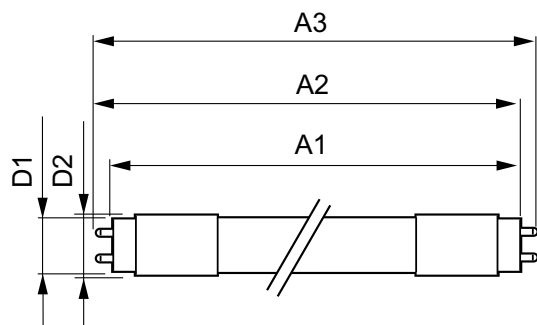

Aplikácie

- Parkoviská a kryté parkoviská
- Priemyselné prevádzky a sklady
- Nápisy

CorePro LEDtube InstantFit HF

Versions

Rozmerový obrázok

Product	D1	D2	A1	A2	A3
CorePro LEDtube HF 600mm 9W840 T8 G	27,9 mm	28 mm	589,8 mm	595,7 mm	604 mm