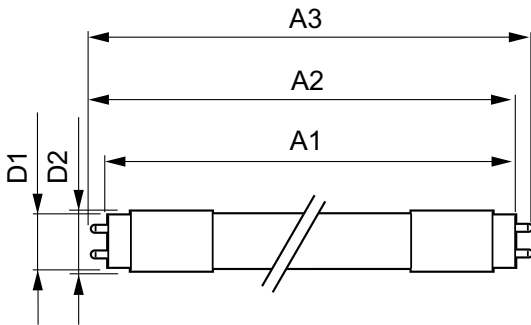

## Måttskiss

Product	D1	D2	A1	A2	A3
CorePro LEDtube HF 600mm 9W840 T8 G	27,9 mm	28 mm	589,8 mm	595,7 mm	604 mm
CorePro LEDtube HF 600mm 9W865 T8 G	27,9 mm	28 mm	589,8 mm	595,7 mm	604 mm