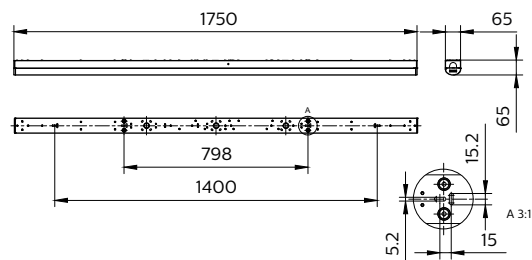

CoreLine Batten

Zastosowanie

- Obszary produkcji przemysłowej, warsztaty i obiekty techniczne.
- Hale montażowe i narzędziowe.
- Oświetlenie wewnętrzne.
- Oświetlenie ogólne.

Wskazówki bezpieczeństwa i ostrzeżenia

- Jest to produkt klasy IPX0 która nie zapewnia ochrony przed wnikaniem wody, dlatego zalecamy dokładne sprawdzenie pomieszczenia, w którym oprawa ma być zainstalowana
- Jeśli użytkownik nie zastosuje się do powyższego i oprawy zostaną narażone na wnikanie wody, firma Philips/Signify nie może zagwarantować zabezpieczenia przed awarią, a gwarancja na produkt zostanie unieważniona

Wersje

Standard, Coreline Batten G3

Rysunki techniczne