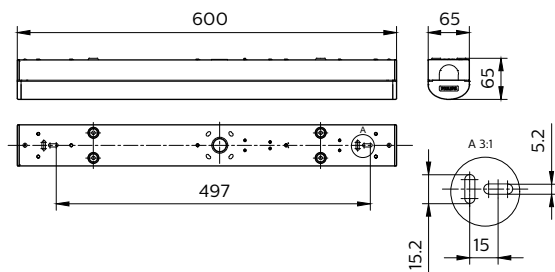

CoreLine Batten

Zastosowanie

- Obszary produkcji przemysłowej, warsztaty i obiekty techniczne.
- Hale montażowe i narzędziowe.
- Oświetlenie wewnętrzne.
- Oświetlenie ogólne.

Wskazówki bezpieczeństwa i ostrzeżenia

- Jest to produkt klasy IPX0 która nie zapewnia ochrony przed wnikaniem wody, dlatego zalecamy dokładne sprawdzenie pomieszczenia, w którym oprawa ma być zainstalowana
- Jeśli użytkownik nie zastosuje się do powyższego i oprawy zostaną narażone na wnikanie wody, firma Philips/Signify nie może zagwarantować zabezpieczenia przed awarią, a gwarancja na produkt zostanie unieważniona

Wersje

Standard, Coreline Batten G3

Rysunki techniczne