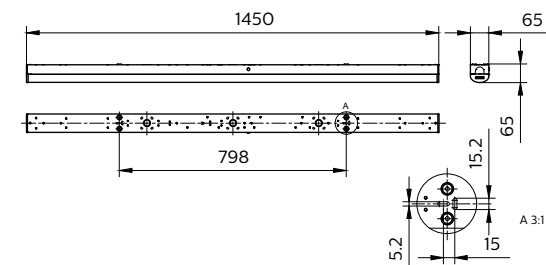

CoreLine Batten

Zastosowanie

- Obszary produkcji przemysłowej, warsztaty i obiekty techniczne.
- Hale montażowe i narzędziowe.
- Oświetlenie wewnętrzne.
- Oświetlenie ogólne.

Wskazówki bezpieczeństwa i ostrzeżenia

- Jest to produkt klasy IPX0 która nie zapewnia ochrony przed wnikaniem wody, dlatego zalecamy dokładne sprawdzenie pomieszczenia, w którym oprawa ma być zainstalowana
- Jeśli użytkownik nie zastosuje się do powyższego i oprawy zostaną narażone na wnikanie wody, firma Philips/Signify nie może zagwarantować zabezpieczenia przed awarią, a gwarancja na produkt zostanie unieważniona

Wersje

Standard, Coreline Batten G3

Rysunki techniczne