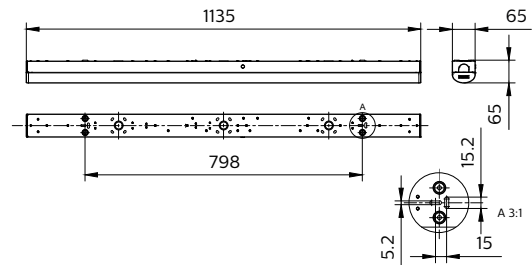

CoreLine Batten

Zastosowanie

- Obszary produkcji przemysłowej, warsztaty i obiekty techniczne.
- Hale montażowe i narzędziowe.
- Oświetlenie wewnętrzne.
- Oświetlenie ogólne.

Wskazówki bezpieczeństwa i ostrzeżenia

- Jest to produkt klasy IPX0 która nie zapewnia ochrony przed wnikaniem wody, dlatego zalecamy dokładne sprawdzenie pomieszczenia, w którym oprawa ma być zainstalowana
- Jeśli użytkownik nie zastosuje się do powyższego i oprawy zostaną narażone na wnikanie wody, firma Philips/Signify nie może zagwarantować zabezpieczenia przed awarią, a gwarancja na produkt zostanie unieważniona

Wersje

Standard, Coreline Batten G3

Rysunki techniczne