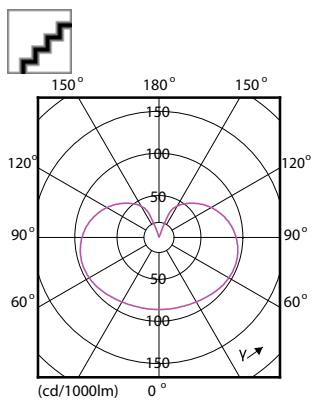

SceneSwitch-LED-lamput

Order Code	Full Product Name	Keilakulma (nim.)	Värikoodi	Valovirta (nim.)	Valovirta (nimellinen)
58884002	LED Scene Switch 60W A60 E27 WW FR ND 1SRT4	-	827/825/822	-	-
70679401	LED Scene Switch 100W A67 E27 WW FR ND 1SRT4	150 °	827/825/822	-	-
74309602	LEDClassic SSW 60W A60 E27 WW CL ND 1SRT	-	827/825/822	-	-

Order Code	Full Product Name	Keilakulma (nim.)	Värikoodi	Valovirta (nim.)	Valovirta (nimellinen)
59837502	LED Scene Switch 60W A60 E27 WW-CW FR ND SRT4	-	827/840	806 lm	806 lm

Mekaaniset tiedot ja runko

Order Code	Full Product Name	Lampun viimeistely	Hehkulamput muoto
58884002	LED Scene Switch 60W A60 E27 WW FR ND 1SRT4	Huurrettu	A60
70679401	LED Scene Switch 100W A67 E27 WW FR ND 1SRT4	Huurrettu	A67

Order Code	Full Product Name	Lampun viimeistely	Hehkulamput muoto
74309602	LEDClassic SSW 60W A60 E27 WW CL ND 1SRT	Kirkas	A60
59837502	LED Scene Switch 60W A60 E27 WW-CW FR ND SRT4	Huurrettu	A60

Lämpötila

Order Code	Full Product Name	T-kotelo, maksimi (nim.)
58884002	LED Scene Switch 60W A60 E27 WW FR ND 1SRT4	80 °C
70679401	LED Scene Switch 100W A67 E27 WW FR ND 1SRT4	90 °C
74309602	LEDClassic SSW 60W A60 E27 WW CL ND 1SRT	65 °C
59837502	LED Scene Switch 60W A60 E27 WW-CW FR ND SRT4	85 °C