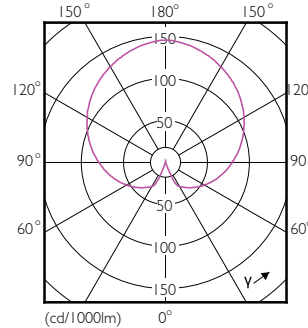

SceneSwitch-LED-lamput

Order Code	Full Product Name	Keilakulma (nim.)	Värikoodi	Valovirta (nim.)	Valovirta (nimellinen)
58884002	LED Scene Switch 60W A60 E27 WW FR ND 1SRT4	-	827/825/822	-	-
70679401	LED Scene Switch 100W A67 E27 WW FR ND 1SRT4	150 °	827/825/822	-	-
74309602	LEDClassic SSW 60W A60 E27 WW CL ND 1SRT	-	827/825/822	-	-

Order Code	Full Product Name	Keilakulma (nim.)	Värikoodi	Valovirta (nim.)	Valovirta (nimellinen)
59837502	LED Scene Switch 60W A60 E27 WW-CW FR ND SRT4	-	827/840	806 lm	806 lm

Mekaaniset tiedot ja runko

Order Code	Full Product Name	Lampun viimeistely	Hehkulamput muoto
58884002	LED Scene Switch 60W A60 E27 WW FR ND 1SRT4	Huurrettu	A60
70679401	LED Scene Switch 100W A67 E27 WW FR ND 1SRT4	Huurrettu	A67

Order Code	Full Product Name	Lampun viimeistely	Hehkulamput muoto
74309602	LEDClassic SSW 60W A60 E27 WW CL ND 1SRT	Kirkas	A60
59837502	LED Scene Switch 60W A60 E27 WW-CW FR ND SRT4	Huurrettu	A60

Lämpötila

Order Code	Full Product Name	T-kotelo, maksimi (nim.)
58884002	LED Scene Switch 60W A60 E27 WW FR ND 1SRT4	80 °C
70679401	LED Scene Switch 100W A67 E27 WW FR ND 1SRT4	90 °C
74309602	LEDClassic SSW 60W A60 E27 WW CL ND 1SRT	65 °C
59837502	LED Scene Switch 60W A60 E27 WW-CW FR ND SRT4	85 °C