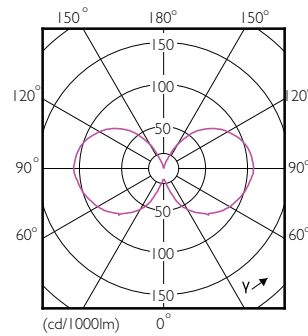

SceneSwitch-LED-lamput

Order Code	Full Product Name	Keilakulma (nim.)	Värikoodi	Valovirta (nim.)	Valovirta (nimellinen)
58884002	LED Scene Switch 60W A60 E27 WW FR ND 1SRT4	-	827/825/822	-	-
70679401	LED Scene Switch 100W A67 E27 WW FR ND 1SRT4	150 °	827/825/822	-	-
74309602	LEDClassic SSW 60W A60 E27 WW CL ND 1SRT	-	827/825/822	-	-

Order Code	Full Product Name	Keilakulma (nim.)	Värikoodi	Valovirta (nim.)	Valovirta (nimellinen)
59837502	LED Scene Switch 60W A60 E27 WW-CW FR ND SRT4	-	827/840	806 lm	806 lm

Mekaaniset tiedot ja runko

Order Code	Full Product Name	Lampun viimeistely	Hehkulamput muoto
58884002	LED Scene Switch 60W A60 E27 WW FR ND 1SRT4	Huurrettu	A60
70679401	LED Scene Switch 100W A67 E27 WW FR ND 1SRT4	Huurrettu	A67

Order Code	Full Product Name	Lampun viimeistely	Hehkulamput muoto
74309602	LEDClassic SSW 60W A60 E27 WW CL ND 1SRT	Kirkas	A60
59837502	LED Scene Switch 60W A60 E27 WW-CW FR ND SRT4	Huurrettu	A60

Lämpötila

Order Code	Full Product Name	T-kotelo, maksimi (nim.)
58884002	LED Scene Switch 60W A60 E27 WW FR ND 1SRT4	80 °C
70679401	LED Scene Switch 100W A67 E27 WW FR ND 1SRT4	90 °C
74309602	LEDClassic SSW 60W A60 E27 WW CL ND 1SRT	65 °C
59837502	LED Scene Switch 60W A60 E27 WW-CW FR ND SRT4	85 °C