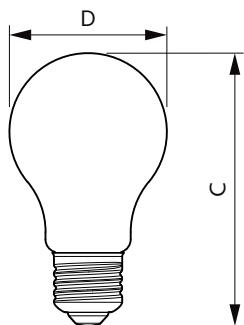

Versions

Чертеж размеров

Product	D	C
LEDClassic SSW 60W A60 E27 WW CL ND RF	60 mm	104 mm

Product	D	C
LEDClassic SSW 40W B35 E14 WW CL ND 1SRT	35,5 mm	106 mm

Светодиодные лампы серии SceneSwitch

Соответствие требованиям и область применения