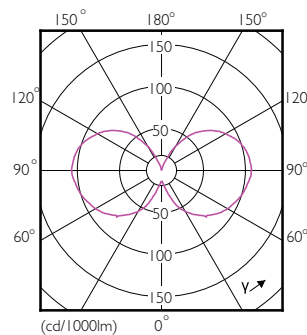

Светодиодные лампы серии SceneSwitch

Соответствие требованиям и область применения

Метка энергоэффективности (EEL) A+

Системы управления и регулировка яркости света

Возможность изменения яркости света No

Эксплуатационные и электрические характеристики

Входная частота 50–60 Hz

Напряжение (ном.) 220–240 V

Время включения (ном.) 0,5 s

Общая информация

Номинальный срок службы (ном.) 15000 h

Срок службы (часов) 15000 h

Цикл переключения 20000X

Технические характеристики освещения

Код цвета 827/825/822

Коэффициент цветопередачи (ном.) 80

Стабильность светового потока лампы в конце номинального срока службы (ном.) 70 %

Температура

Температура корпуса максимальная (ном.) 65 °C

Соответствие требованиям и область применения

Order Code	Full Product Name	Энергопотребление кВт-час/1000 ч
929001888617	LEDClassic SSW 60W A60 E27 WW CL ND RF	8 kWh
929001888801	LEDClassic SSW 40W B35 E14 WW CL ND 1SRT	5 kWh

Общая информация

Order Code	Full Product Name	Цоколь
929001888617	LEDClassic SSW 60W A60 E27 WW CL ND RF	E27

Order Code	Full Product Name	Цоколь
929001888801	LEDClassic SSW 40W B35 E14 WW CL ND 1SRT	E14

Механические компоненты и корпус

Order Code	Full Product Name	Финишная обработка колбы	Форма колбы
929001888617	LEDClassic SSW 60W A60 E27 WW CL ND RF	Clear (CL)	A60
929001888801	LEDClassic SSW 40W B35 E14 WW CL ND 1SRT	-	B35