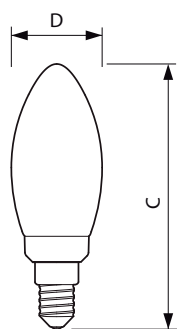

Versions

Чертеж размеров

Product	D	C
LEDClassic SSW 60W A60 E27 WW CL ND RF	60 mm	104 mm

Product	D	C
LEDClassic SSW 40W B35 E14 WW CL ND 1SRT	35,5 mm	106 mm

Светодиодные лампы серии SceneSwitch

Соответствие требованиям и область применения