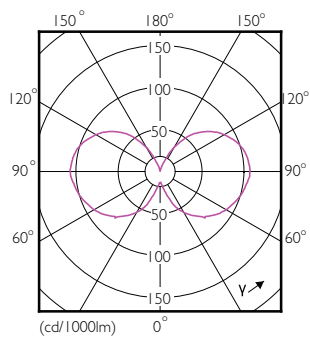

Светодиодные лампы серии SceneSwitch

Соответствие требованиям и область применения

Метка энергоэффективности (EEL) A+

Системы управления и регулировка яркости света

Возможность изменения яркости света No

Эксплуатационные и электрические характеристики

Входная частота 50–60 Hz

Напряжение (ном.) 220–240 V

Время включения (ном.) 0,5 s

Общая информация

Номинальный срок службы (ном.) 15000 h

Срок службы (часов) 15000 h

Цикл переключения 20000X

Технические характеристики освещения

Код цвета 827/825/822

Коэффициент цветопередачи (ном.) 80

Стабильность светового потока лампы в конце номинального срока службы (ном.) 70 %

Температура

Температура корпуса максимальная (ном.) 65 °C

Соответствие требованиям и область применения

Order Code	Full Product Name	Энергопотребление кВт-час/1000 ч
929001888617	LEDClassic SSW 60W A60 E27 WW CL ND RF	8 kWh
929001888801	LEDClassic SSW 40W B35 E14 WW CL ND 1SRT	5 kWh

Общая информация

Order Code	Full Product Name	Цоколь
929001888617	LEDClassic SSW 60W A60 E27 WW CL ND RF	E27

Order Code	Full Product Name	Цоколь
929001888801	LEDClassic SSW 40W B35 E14 WW CL ND 1SRT	E14

Механические компоненты и корпус

Order Code	Full Product Name	Финишная обработка колбы	Форма колбы
929001888617	LEDClassic SSW 60W A60 E27 WW CL ND RF	Clear (CL)	A60
929001888801	LEDClassic SSW 40W B35 E14 WW CL ND 1SRT	-	B35