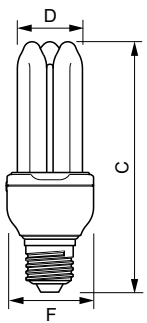

GENIE

Versions

Målskitse

Product	D (max)	C (max)	F (max)
GENIE 8W WW E14 220-240V 1PF/6	35,0 mm	113 mm	44,5 mm

Product	D (max)	C (max)	F (max)
Genie 23W WW E27 220-240V 1PF/6	36 mm	157,0 mm	48,5 mm
GENIE 18W WW E27 220-240V 1PF/6	36 mm	140 mm	48,5 mm

Målskitse

Product	D (max)	C (max)	F (max)
GENIE 14W WW E27 220-240V 1PF/6	35,0 mm	127 mm	44,5 mm
GENIE 11W WW E27 220-240V 1PF/6	35,0 mm	115 mm	44,5 mm

Product	D (max)	C (max)	F (max)
GENIE 8W WW E27 220-240V 1PF/6	35,0 mm	108 mm	44,5 mm