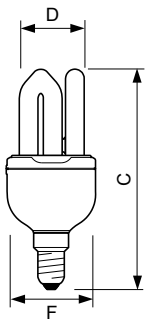

GENIE

Versions

Målskitse

Product	D (max)	C (max)	F (max)
GENIE 8W WW E14 220-240V 1PF/6	35,0 mm	113 mm	44,5 mm

Product	D (max)	C (max)	F (max)
Genie 23W WW E27 220-240V 1PF/6	36 mm	157,0 mm	48,5 mm
GENIE 18W WW E27 220-240V 1PF/6	36 mm	140 mm	48,5 mm

Målskitse

Product	D (max)	C (max)	F (max)
GENIE 14W WW E27 220-240V 1PF/6	35,0 mm	127 mm	44,5 mm
GENIE 11W WW E27 220-240V 1PF/6	35,0 mm	115 mm	44,5 mm

Product	D (max)	C (max)	F (max)
GENIE 8W WW E27 220-240V 1PF/6	35,0 mm	108 mm	44,5 mm