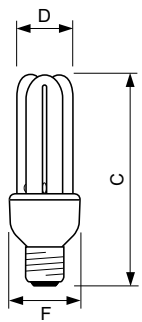

GENIE

Versions

Målskitse

Product	D (max)	C (max)	F (max)
GENIE 8W WW E14 220-240V 1PF/6	35,0 mm	113 mm	44,5 mm

Product	D (max)	C (max)	F (max)
Genie 23W WW E27 220-240V 1PF/6	36 mm	157,0 mm	48,5 mm
GENIE 18W WW E27 220-240V 1PF/6	36 mm	140 mm	48,5 mm

Målskitse

Product	D (max)	C (max)	F (max)
GENIE 14W WW E27 220-240V 1PF/6	35,0 mm	127 mm	44,5 mm
GENIE 11W WW E27 220-240V 1PF/6	35,0 mm	115 mm	44,5 mm

Product	D (max)	C (max)	F (max)
GENIE 8W WW E27 220-240V 1PF/6	35,0 mm	108 mm	44,5 mm