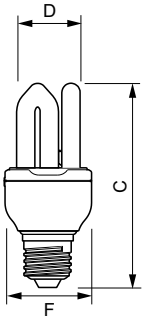

GENIE

Versions

Målskitse

Product	D (max)	C (max)	F (max)
GENIE 8W WW E14 220-240V 1PF/6	35,0 mm	113 mm	44,5 mm

Product	D (max)	C (max)	F (max)
Genie 23W WW E27 220-240V 1PF/6	36 mm	157,0 mm	48,5 mm
GENIE 18W WW E27 220-240V 1PF/6	36 mm	140 mm	48,5 mm

Målskitse

Product	D (max)	C (max)	F (max)
GENIE 14W WW E27 220-240V 1PF/6	35,0 mm	127 mm	44,5 mm
GENIE 11W WW E27 220-240V 1PF/6	35,0 mm	115 mm	44,5 mm

Product	D (max)	C (max)	F (max)
GENIE 8W WW E27 220-240V 1PF/6	35,0 mm	108 mm	44,5 mm