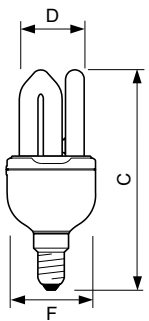

Versions

Mittapiirros

Product	D (max)	C (max)	F (max)
GENIE 8W WW E14 220-240V 1PF/6	35,0 mm	113 mm	44,5 mm

Mittapiirros

Product	D (max)	C (max)	F (max)
GENIE 14W WW E27 220-240V 1PF/6	35,0 mm	127 mm	44,5 mm
GENIE 11W WW E27 220-240V 1PF/6	35,0 mm	115 mm	44,5 mm

Product	D (max)	C (max)	F (max)
Genie 23W WW E27 220-240V 1PF/6	36 mm	157,0 mm	48,5 mm
GENIE 18W WW E27 220-240V 1PF/6	36 mm	140 mm	48,5 mm

Product	D (max)	C (max)	F (max)
GENIE 8W WW E27 220-240V 1PF/6	35,0 mm	108 mm	44,5 mm