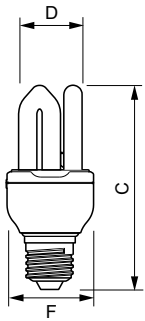

Versions

Mittapiirros

Product	D (max)	C (max)	F (max)
GENIE 8W WW E14 220-240V 1PF/6	35,0 mm	113 mm	44,5 mm

Mittapiirros

Product	D (max)	C (max)	F (max)
GENIE 14W WW E27 220-240V 1PF/6	35,0 mm	127 mm	44,5 mm
GENIE 11W WW E27 220-240V 1PF/6	35,0 mm	115 mm	44,5 mm

Product	D (max)	C (max)	F (max)
Genie 23W WW E27 220-240V 1PF/6	36 mm	157,0 mm	48,5 mm
GENIE 18W WW E27 220-240V 1PF/6	36 mm	140 mm	48,5 mm

Product	D (max)	C (max)	F (max)
GENIE 8W WW E27 220-240V 1PF/6	35,0 mm	108 mm	44,5 mm