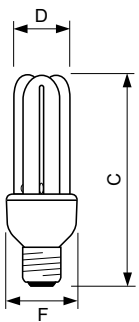

Versions

Mittapiirros

Product	D (max)	C (max)	F (max)
GENIE 8W WW E14 220-240V 1PF/6	35,0 mm	113 mm	44,5 mm

Mittapiirros

Product	D (max)	C (max)	F (max)
GENIE 14W WW E27 220-240V 1PF/6	35,0 mm	127 mm	44,5 mm
GENIE 11W WW E27 220-240V 1PF/6	35,0 mm	115 mm	44,5 mm

Product	D (max)	C (max)	F (max)
Genie 23W WW E27 220-240V 1PF/6	36 mm	157,0 mm	48,5 mm
GENIE 18W WW E27 220-240V 1PF/6	36 mm	140 mm	48,5 mm

Product	D (max)	C (max)	F (max)
GENIE 8W WW E27 220-240V 1PF/6	35,0 mm	108 mm	44,5 mm