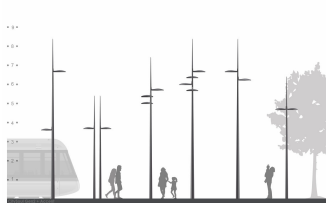

2D rendering CitySoul gen2 Bracket - Accent

Información general

Marca CE

Marcado CE

Información general

Order Code	Full Product Name	Código de gama de producto
61257600	JRP533 MBP-S 60 DGR	JRP533
61266800	JRP532 MBP-T 60 DGR MSP	JRP532

Order Code	Full Product Name	Código de gama de producto
61269900	JRP534 MBP DGR	JRP534