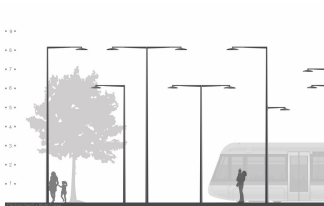

RIGHT_CURVE-DPP.jpg

Algemene informatie