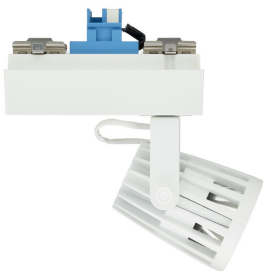

EcoStyle-ST440S-WH-2DPP.tif