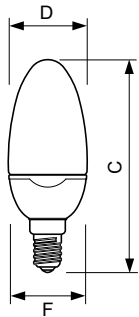

## Abmessungsskizzen

Product	D (max)	C (max)	F (max)
Softone Candle 12W WW E14 220-240V 1PF/6	46.5 mm	126.0 mm	43 mm