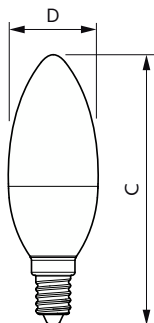

Σχεδιάγραμμα διαστάσεων

Product	D	C
CorePro lustre ND 2.8-25W E27 827 P45 FR	45 mm	88 mm
Corepro Lustre ND 5-40W E27 827 P45 FR	45 mm	88 mm

Product	D	C
CorePro candle ND 7-60W E14 827 B38 FR	38 mm	114 mm
CorePro candle ND 7-60W E14 840 B38 FR	38 mm	114 mm
CorePro candle ND 7-60W E14 865 B38 FR	48 mm	93 mm

Σχεδιάγραμμα διαστάσεων

Product	D	C
CorePro candle ND 2.8-25W E14 827 B35 FR	35 mm	106 mm
CorePro candle ND 5-40W E14 827 B35 FR	45 mm	87 mm
CorePro candle ND 5-40W E14 840 B35 FR	38 mm	114 mm
CorePro candle ND 5-40W E14 865 B35 FR	35 mm	106 mm