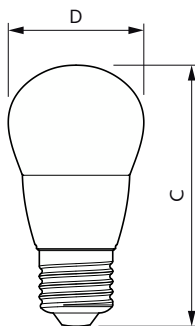

Σχεδιάγραμμα διαστάσεων

Product	D	C
CorePro lustre ND 2.8-25W E27 827 P45 FR	45 mm	88 mm
Corepro Lustre ND 5-40W E27 827 P45 FR	45 mm	88 mm

Product	D	C
CorePro candle ND 7-60W E14 827 B38 FR	38 mm	114 mm
CorePro candle ND 7-60W E14 840 B38 FR	38 mm	114 mm
CorePro candle ND 7-60W E14 865 B38 FR	48 mm	93 mm

Σχεδιάγραμμα διαστάσεων

Product	D	C
CorePro candle ND 2.8-25W E14 827 B35 FR	35 mm	106 mm
CorePro candle ND 5-40W E14 827 B35 FR	45 mm	87 mm
CorePro candle ND 5-40W E14 840 B35 FR	38 mm	114 mm
CorePro candle ND 5-40W E14 865 B35 FR	35 mm	106 mm