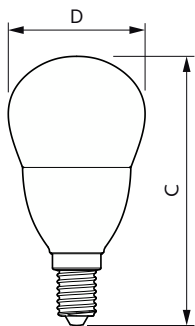

Σχεδιάγραμμα διαστάσεων

Product	D	C
CorePro lustre ND 2.8-25W E27 827 P45 FR	45 mm	88 mm
Corepro Lustre ND 5-40W E27 827 P45 FR	45 mm	88 mm

Product	D	C
CorePro candle ND 7-60W E14 827 B38 FR	38 mm	114 mm
CorePro candle ND 7-60W E14 840 B38 FR	38 mm	114 mm
CorePro candle ND 7-60W E14 865 B38 FR	48 mm	93 mm

Σχεδιάγραμμα διαστάσεων

Product	D	C
CorePro candle ND 2.8-25W E14 827 B35 FR	35 mm	106 mm
CorePro candle ND 5-40W E14 827 B35 FR	45 mm	87 mm
CorePro candle ND 5-40W E14 840 B35 FR	38 mm	114 mm
CorePro candle ND 5-40W E14 865 B35 FR	35 mm	106 mm