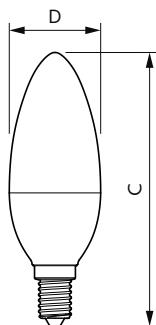

Σχεδιάγραμμα διαστάσεων

Product	D	C
CorePro lustre ND 2.8-25W E27 827 P45 FR	45 mm	88 mm
Corepro Lustre ND 5-40W E27 827 P45 FR	45 mm	88 mm

Product	D	C
CorePro candle ND 7-60W E14 827 B38 FR	38 mm	114 mm
CorePro candle ND 7-60W E14 840 B38 FR	38 mm	114 mm
CorePro candle ND 7-60W E14 865 B38 FR	48 mm	93 mm

Σχεδιάγραμμα διαστάσεων

Product	D	C
CorePro candle ND 2.8-25W E14 827 B35 FR	35 mm	106 mm
CorePro candle ND 5-40W E14 827 B35 FR	45 mm	87 mm
CorePro candle ND 5-40W E14 840 B35 FR	38 mm	114 mm
CorePro candle ND 5-40W E14 865 B35 FR	35 mm	106 mm