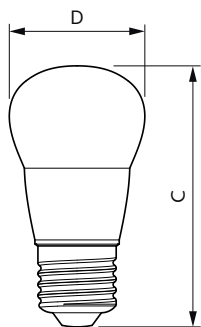

Σχεδιάγραμμα διαστάσεων

Product	D	C
CorePro lustre ND 2.8-25W E27 827 P45 FR	45 mm	88 mm
Corepro Lustre ND 5-40W E27 827 P45 FR	45 mm	88 mm

Product	D	C
CorePro candle ND 7-60W E14 827 B38 FR	38 mm	114 mm
CorePro candle ND 7-60W E14 840 B38 FR	38 mm	114 mm
CorePro candle ND 7-60W E14 865 B38 FR	48 mm	93 mm

Σχεδιάγραμμα διαστάσεων

Product	D	C
CorePro candle ND 2.8-25W E14 827 B35 FR	35 mm	106 mm
CorePro candle ND 5-40W E14 827 B35 FR	45 mm	87 mm
CorePro candle ND 5-40W E14 840 B35 FR	38 mm	114 mm
CorePro candle ND 5-40W E14 865 B35 FR	35 mm	106 mm