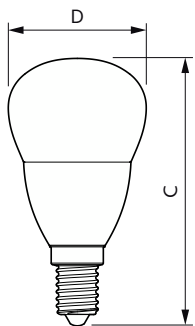

Σχεδιάγραμμα διαστάσεων

Product	D	C
CorePro lustre ND 2.8-25W E27 827 P45 FR	45 mm	88 mm
Corepro Lustre ND 5-40W E27 827 P45 FR	45 mm	88 mm

Product	D	C
CorePro candle ND 7-60W E14 827 B38 FR	38 mm	114 mm
CorePro candle ND 7-60W E14 840 B38 FR	38 mm	114 mm
CorePro candle ND 7-60W E14 865 B38 FR	48 mm	93 mm

Σχεδιάγραμμα διαστάσεων

Product	D	C
CorePro candle ND 2.8-25W E14 827 B35 FR	35 mm	106 mm
CorePro candle ND 5-40W E14 827 B35 FR	45 mm	87 mm
CorePro candle ND 5-40W E14 840 B35 FR	38 mm	114 mm
CorePro candle ND 5-40W E14 865 B35 FR	35 mm	106 mm