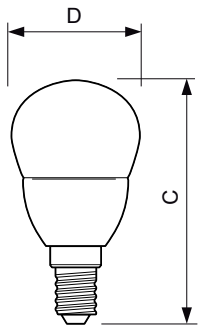

Käyttökohteet

- Hotellit, ravintolat, kahvilat, museot, myymälät
- Aula- ja vastaanottotilat, näyttelytilat

CorePro LEDcandle

Versions

Mittapiirros

Product	D	C
CorePro lustre ND 4-25W E27 827 P45 FR	45 mm	87 mm
CorePro lustre ND 7-60W E27 840 P48 FR	48 mm	93 mm
Corepro Lustre ND 5,5-40W E27 827 P45 FR	45 mm	87 mm