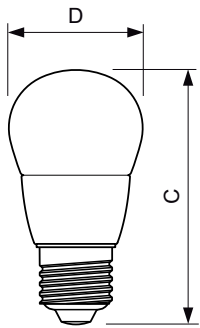

Käyttökohteet

- Hotellit, ravintolat, kahvilat, museot, myymälät
- Aula- ja vastaanottotilat, näyttelytilat

CorePro LEDcandle

Versions

Mittapiirros

Product	D	C
CorePro lustre ND 4-25W E27 827 P45 FR	45 mm	87 mm
CorePro lustre ND 7-60W E27 840 P48 FR	48 mm	93 mm
Corepro Lustre ND 5,5-40W E27 827 P45 FR	45 mm	87 mm