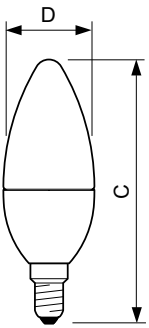

CorePro LEDcandle

Mittapiirros

Product	D	C
CorePro LEDcandle ND 4-25W E14 827 B35 FR	35 mm	106 mm

Product	D	C
CorePro LEDcandle ND 7-60W E14 840 B38 FR	38 mm	114 mm

Product	D	C
CorePro lustre ND 7-60W E14 840 P48 FR	48 mm	95 mm