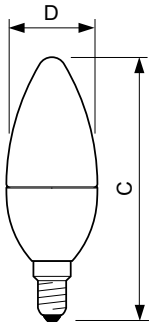

Application

- Hôtels, restaurants, bars, cafés, musées, magasins
- Halls d'entrée, espaces d'accueil, expositions

CorePro LEDcandle

Versions

Schéma dimensionnel

Product	D	C
CorePro lustre ND 7-60W E14 840 P48 FR	48 mm	95 mm
CorePro lustre ND 7-60W E14 827 P48 FR	48 mm	95 mm

Product	D	C
CorePro lustre ND 7-60W E27 827 P48 FR	48 mm	93 mm
CorePro lustre ND 4-25W E27 827 P45 FR	45 mm	87 mm

CorePro LEDcandle

Schéma dimensionnel

Product	D	C
CorePro LEDcandle ND 7-60W E14 840 B38 FR	38 mm	114 mm
CorePro LEDcandle ND 7-60W E14 827 B38 FR	38 mm	114 mm