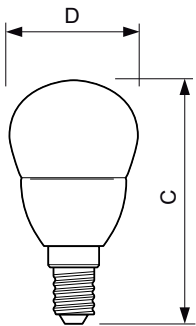

Application

- Hôtels, restaurants, bars, cafés, musées, magasins
- Halls d'entrée, espaces d'accueil, expositions

CorePro LEDcandle

Versions

Schéma dimensionnel

Product	D	C
CorePro lustre ND 7-60W E14 840 P48 FR	48 mm	95 mm
CorePro lustre ND 7-60W E14 827 P48 FR	48 mm	95 mm

Product	D	C
CorePro lustre ND 7-60W E27 827 P48 FR	48 mm	93 mm
CorePro lustre ND 4-25W E27 827 P45 FR	45 mm	87 mm

CorePro LEDcandle

Schéma dimensionnel

Product	D	C
CorePro LEDcandle ND 7-60W E14 840 B38 FR	38 mm	114 mm
CorePro LEDcandle ND 7-60W E14 827 B38 FR	38 mm	114 mm