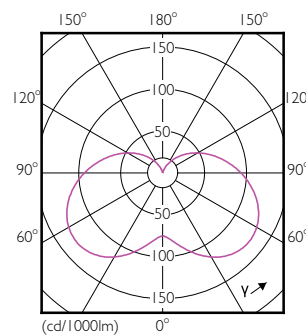

Matériaux et finitions

Order Code	Full Product Name	Forme de l'ampoule
78701300	CorePro LEDcandle ND 4-25W E14 827 B35 FR	B35
54356600	CorePro LEDcandle ND 5.5-40W E14 840 B35 FR	B35
78703700	CorePro lustre ND 4-25W E14 827 P45 FR	P45
47489100	CorePro lustre ND 5.5-40W E14 827 P45 FR	P45
54360300	CorePro lustre ND 5.5-40W E14 840 P45 FR	P45
78705100	CorePro lustre ND 4-25W E27 827 P45 FR	P45

Order Code	Full Product Name	Forme de l'ampoule
70299400	CorePro LEDcandle ND 7-60W E14 827 B38 FR	B38
70305200	CorePro LEDcandle ND 7-60W E14 840 B38 FR	B38
70301400	CorePro lustre ND 7-60W E14 827 P48 FR	P48
70307600	CorePro lustre ND 7-60W E14 840 P48 FR	P48
70303800	CorePro lustre ND 7-60W E27 827 P48 FR	P48

Températures

Order Code	Full Product Name	Température maximale du boîtier (nom.)
78701300	CorePro LEDcandle ND 4-25W E14 827 B35 FR	75 °C
54356600	CorePro LEDcandle ND 5.5-40W E14 840 B35 FR	85 °C
78703700	CorePro lustre ND 4-25W E14 827 P45 FR	75 °C
47489100	CorePro lustre ND 5.5-40W E14 827 P45 FR	85 °C
54360300	CorePro lustre ND 5.5-40W E14 840 P45 FR	85 °C
78705100	CorePro lustre ND 4-25W E27 827 P45 FR	75 °C
70299400	CorePro LEDcandle ND 7-60W E14 827 B38 FR	90 °C
70305200	CorePro LEDcandle ND 7-60W E14 840 B38 FR	90 °C
70301400	CorePro lustre ND 7-60W E14 827 P48 FR	90 °C
70307600	CorePro lustre ND 7-60W E14 840 P48 FR	90 °C
70303800	CorePro lustre ND 7-60W E27 827 P48 FR	90 °C