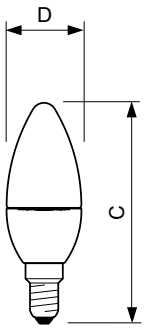

Application

- Hôtels, restaurants, bars, cafés, musées, magasins
- Halls d'entrée, espaces d'accueil, expositions

CorePro LEDcandle

Versions

Schéma dimensionnel

Product	D	C
CorePro lustre ND 7-60W E14 840 P48 FR	48 mm	95 mm
CorePro lustre ND 7-60W E14 827 P48 FR	48 mm	95 mm

Product	D	C
CorePro lustre ND 7-60W E27 827 P48 FR	48 mm	93 mm
CorePro lustre ND 4-25W E27 827 P45 FR	45 mm	87 mm

CorePro LEDcandle

Schéma dimensionnel

Product	D	C
CorePro LEDcandle ND 7-60W E14 840 B38 FR	38 mm	114 mm
CorePro LEDcandle ND 7-60W E14 827 B38 FR	38 mm	114 mm