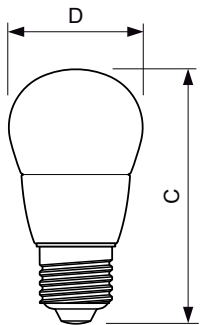

Application

- Hôtels, restaurants, bars, cafés, musées, magasins
- Halls d'entrée, espaces d'accueil, expositions

CorePro LEDcandle

Versions

Schéma dimensionnel

Product	D	C
CorePro lustre ND 7-60W E14 840 P48 FR	48 mm	95 mm
CorePro lustre ND 7-60W E14 827 P48 FR	48 mm	95 mm

Product	D	C
CorePro lustre ND 7-60W E27 827 P48 FR	48 mm	93 mm
CorePro lustre ND 4-25W E27 827 P45 FR	45 mm	87 mm

CorePro LEDcandle

Schéma dimensionnel

Product	D	C
CorePro LEDcandle ND 7-60W E14 840 B38 FR	38 mm	114 mm
CorePro LEDcandle ND 7-60W E14 827 B38 FR	38 mm	114 mm