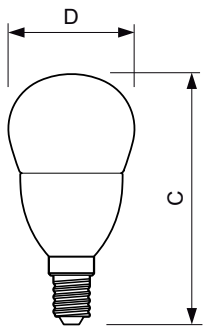

Application

- Hôtels, restaurants, bars, cafés, musées, magasins
- Halls d'entrée, espaces d'accueil, expositions

CorePro LEDcandle

Versions

Schéma dimensionnel

Product	D	C
CorePro lustre ND 7-60W E14 840 P48 FR	48 mm	95 mm
CorePro lustre ND 7-60W E14 827 P48 FR	48 mm	95 mm

Product	D	C
CorePro lustre ND 7-60W E27 827 P48 FR	48 mm	93 mm
CorePro lustre ND 4-25W E27 827 P45 FR	45 mm	87 mm

CorePro LEDcandle

Schéma dimensionnel

Product	D	C
CorePro LEDcandle ND 7-60W E14 840 B38 FR	38 mm	114 mm
CorePro LEDcandle ND 7-60W E14 827 B38 FR	38 mm	114 mm