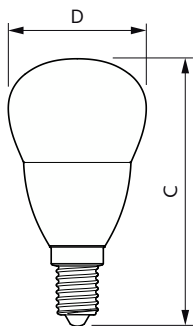

Cote

Product	D	C
CorePro candle ND 7-60W E14 827 B38 FR	38 mm	114 mm
CorePro candle ND 7-60W E14 840 B38 FR	38 mm	114 mm
CorePro candle ND 7-60W E14 865 B38 FR	48 mm	93 mm

Product	D	C
CorePro candle ND 2.8-25W E14 827 B35 FR	35 mm	106 mm
CorePro candle ND 5-40W E14 827 B35 FR	45 mm	87 mm
CorePro candle ND 5-40W E14 840 B35 FR	38 mm	114 mm
CorePro candle ND 5-40W E14 865 B35 FR	35 mm	106 mm