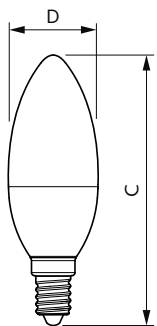

Cote

Product	D	C
CorePro candle ND 7-60W E14 827 B38 FR	38 mm	114 mm
CorePro candle ND 7-60W E14 840 B38 FR	38 mm	114 mm
CorePro candle ND 7-60W E14 865 B38 FR	48 mm	93 mm

Product	D	C
CorePro candle ND 2.8-25W E14 827 B35 FR	35 mm	106 mm
CorePro candle ND 5-40W E14 827 B35 FR	45 mm	87 mm
CorePro candle ND 5-40W E14 840 B35 FR	38 mm	114 mm
CorePro candle ND 5-40W E14 865 B35 FR	35 mm	106 mm