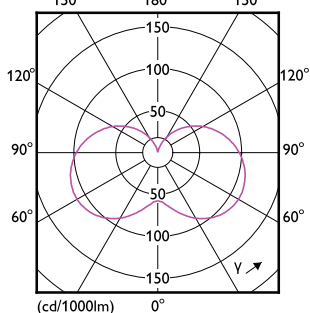

Aprobare și aplica ie

Order Code	Full Product Name	Consum de energie kWh/ 1000 h
31240100	CorePro LEDcandle ND 2.8-25W E14 827 B35 FR	3 kWh
31250000	CorePro LEDcandle ND 5-40W E14 827 B35 FR	5 kWh
31254800	CorePro LEDcandle ND 5-40W E14 840 B35 FR	5 kWh
31258600	CorePro LEDcandle ND 5-40W E14 865 B35 FR	5 kWh
31242500	CorePro lustre ND 2.8-25W E27 827 P45 FR	3 kWh
31244900	CorePro lustre ND 2.8-25W E14 827 P45 FR	3 kWh
31264700	CorePro lustre ND 5-40W E14 827 P45 FR	5 kWh
31268500	CorePro lustre ND 5-40W E14 840 P45 FR	5 kWh
31272200	CorePro lustre ND 5-40W E14 865 P45 FR	5 kWh
31302600	CorePro lustre ND 7-60W E27 827 P48 FR	7 kWh
31306400	CorePro lustre ND 7-60W E27 840 P48 FR	7 kWh
31304000	CorePro lustre ND 7-60W E14 827 P48 FR	7 kWh
31308800	CorePro lustre ND 7-60W E14 840 P48 FR	7 kWh
31310100	CorePro lustre ND 7-60W E14 865 P48 FR	7 kWh
31262300	Corepro Lustre ND 5-40W E27 827 P45 FR	5 kWh
31296800	CorePro LEDcandle ND 7-60W E14 827 B38 FR	7 kWh
31298200	CorePro LEDcandle ND 7-60W E14 840 B38 FR	7 kWh
31300200	CorePro LEDcandle ND 7-60W E14 865 B38 FR	7 kWh