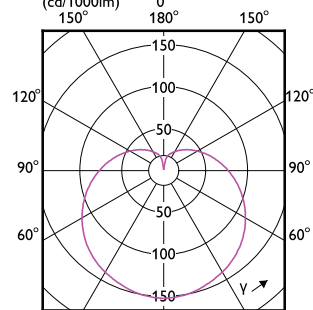

Aprobare și aplica ie

Order Code	Full Product Name	Consum de energie kWh/ 1000 h
31240100	CorePro LEDcandle ND 2.8-25W E14 827 B35 FR	3 kWh
31250000	CorePro LEDcandle ND 5-40W E14 827 B35 FR	5 kWh
31254800	CorePro LEDcandle ND 5-40W E14 840 B35 FR	5 kWh
31258600	CorePro LEDcandle ND 5-40W E14 865 B35 FR	5 kWh
31242500	CorePro lustre ND 2.8-25W E27 827 P45 FR	3 kWh
31244900	CorePro lustre ND 2.8-25W E14 827 P45 FR	3 kWh
31264700	CorePro lustre ND 5-40W E14 827 P45 FR	5 kWh
31268500	CorePro lustre ND 5-40W E14 840 P45 FR	5 kWh
31272200	CorePro lustre ND 5-40W E14 865 P45 FR	5 kWh
31302600	CorePro lustre ND 7-60W E27 827 P48 FR	7 kWh
31306400	CorePro lustre ND 7-60W E27 840 P48 FR	7 kWh
31304000	CorePro lustre ND 7-60W E14 827 P48 FR	7 kWh
31308800	CorePro lustre ND 7-60W E14 840 P48 FR	7 kWh
31310100	CorePro lustre ND 7-60W E14 865 P48 FR	7 kWh
31262300	Corepro Lustre ND 5-40W E27 827 P45 FR	5 kWh
31296800	CorePro LEDcandle ND 7-60W E14 827 B38 FR	7 kWh
31298200	CorePro LEDcandle ND 7-60W E14 840 B38 FR	7 kWh
31300200	CorePro LEDcandle ND 7-60W E14 865 B38 FR	7 kWh