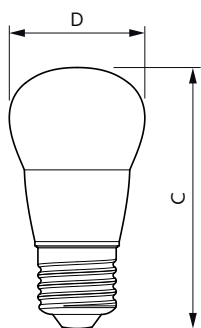

Cote

Product	D	C
CorePro lustre ND 2.8-25W E27 827 P45 FR	45 mm	88 mm
Corepro Lustre ND 5-40W E27 827 P45 FR	45 mm	88 mm