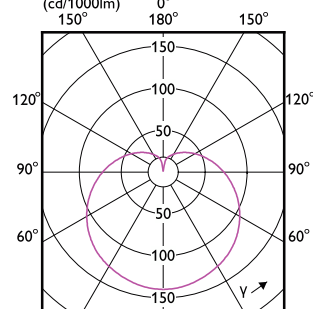

Aprobare și aplica ie

Order Code	Full Product Name	Consum de energie kWh/ 1000 h
31240100	CorePro LEDcandle ND 2.8-25W E14 827 B35 FR	3 kWh
31250000	CorePro LEDcandle ND 5-40W E14 827 B35 FR	5 kWh
31254800	CorePro LEDcandle ND 5-40W E14 840 B35 FR	5 kWh
31258600	CorePro LEDcandle ND 5-40W E14 865 B35 FR	5 kWh
31242500	CorePro lustre ND 2.8-25W E27 827 P45 FR	3 kWh
31244900	CorePro lustre ND 2.8-25W E14 827 P45 FR	3 kWh
31264700	CorePro lustre ND 5-40W E14 827 P45 FR	5 kWh
31268500	CorePro lustre ND 5-40W E14 840 P45 FR	5 kWh
31272200	CorePro lustre ND 5-40W E14 865 P45 FR	5 kWh
31302600	CorePro lustre ND 7-60W E27 827 P48 FR	7 kWh
31306400	CorePro lustre ND 7-60W E27 840 P48 FR	7 kWh
31304000	CorePro lustre ND 7-60W E14 827 P48 FR	7 kWh
31308800	CorePro lustre ND 7-60W E14 840 P48 FR	7 kWh
31310100	CorePro lustre ND 7-60W E14 865 P48 FR	7 kWh
31262300	Corepro Lustre ND 5-40W E27 827 P45 FR	5 kWh
31296800	CorePro LEDcandle ND 7-60W E14 827 B38 FR	7 kWh
31298200	CorePro LEDcandle ND 7-60W E14 840 B38 FR	7 kWh
31300200	CorePro LEDcandle ND 7-60W E14 865 B38 FR	7 kWh