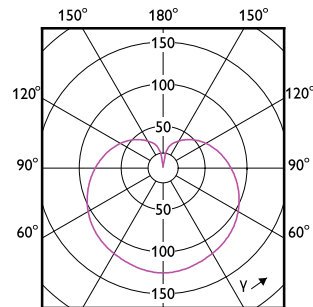

Aprobare și aplica ie

Order Code	Full Product Name	Consum de energie kWh/ 1000 h
31240100	CorePro LEDcandle ND 2.8-25W E14 827 B35 FR	3 kWh
31250000	CorePro LEDcandle ND 5-40W E14 827 B35 FR	5 kWh
31254800	CorePro LEDcandle ND 5-40W E14 840 B35 FR	5 kWh
31258600	CorePro LEDcandle ND 5-40W E14 865 B35 FR	5 kWh
31242500	CorePro lustre ND 2.8-25W E27 827 P45 FR	3 kWh
31244900	CorePro lustre ND 2.8-25W E14 827 P45 FR	3 kWh
31264700	CorePro lustre ND 5-40W E14 827 P45 FR	5 kWh
31268500	CorePro lustre ND 5-40W E14 840 P45 FR	5 kWh
31272200	CorePro lustre ND 5-40W E14 865 P45 FR	5 kWh
31302600	CorePro lustre ND 7-60W E27 827 P48 FR	7 kWh
31306400	CorePro lustre ND 7-60W E27 840 P48 FR	7 kWh
31304000	CorePro lustre ND 7-60W E14 827 P48 FR	7 kWh
31308800	CorePro lustre ND 7-60W E14 840 P48 FR	7 kWh
31310100	CorePro lustre ND 7-60W E14 865 P48 FR	7 kWh
31262300	Corepro Lustre ND 5-40W E27 827 P45 FR	5 kWh
31296800	CorePro LEDcandle ND 7-60W E14 827 B38 FR	7 kWh
31298200	CorePro LEDcandle ND 7-60W E14 840 B38 FR	7 kWh
31300200	CorePro LEDcandle ND 7-60W E14 865 B38 FR	7 kWh