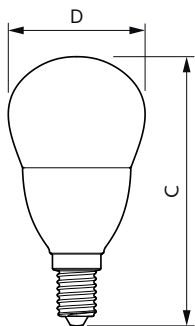

Cote

Product	D	C
CorePro candle ND 7-60W E14 827 B38 FR	38 mm	114 mm
CorePro candle ND 7-60W E14 840 B38 FR	38 mm	114 mm
CorePro candle ND 7-60W E14 865 B38 FR	48 mm	93 mm

Product	D	C
CorePro candle ND 2.8-25W E14 827 B35 FR	35 mm	106 mm
CorePro candle ND 5-40W E14 827 B35 FR	45 mm	87 mm
CorePro candle ND 5-40W E14 840 B35 FR	38 mm	114 mm
CorePro candle ND 5-40W E14 865 B35 FR	35 mm	106 mm