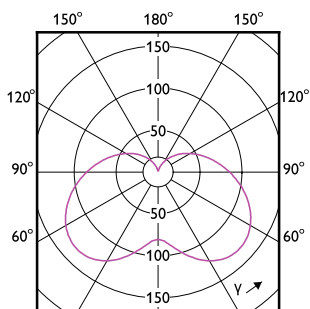

Aprobare și aplica ie

Order Code	Full Product Name	Consum de energie kWh/ 1000 h
31240100	CorePro LEDcandle ND 2.8-25W E14 827 B35 FR	3 kWh
31250000	CorePro LEDcandle ND 5-40W E14 827 B35 FR	5 kWh
31254800	CorePro LEDcandle ND 5-40W E14 840 B35 FR	5 kWh
31258600	CorePro LEDcandle ND 5-40W E14 865 B35 FR	5 kWh
31242500	CorePro lustre ND 2.8-25W E27 827 P45 FR	3 kWh
31244900	CorePro lustre ND 2.8-25W E14 827 P45 FR	3 kWh
31264700	CorePro lustre ND 5-40W E14 827 P45 FR	5 kWh
31268500	CorePro lustre ND 5-40W E14 840 P45 FR	5 kWh
31272200	CorePro lustre ND 5-40W E14 865 P45 FR	5 kWh
31302600	CorePro lustre ND 7-60W E27 827 P48 FR	7 kWh
31306400	CorePro lustre ND 7-60W E27 840 P48 FR	7 kWh
31304000	CorePro lustre ND 7-60W E14 827 P48 FR	7 kWh
31308800	CorePro lustre ND 7-60W E14 840 P48 FR	7 kWh
31310100	CorePro lustre ND 7-60W E14 865 P48 FR	7 kWh
31262300	Corepro Lustre ND 5-40W E27 827 P45 FR	5 kWh
31296800	CorePro LEDcandle ND 7-60W E14 827 B38 FR	7 kWh
31298200	CorePro LEDcandle ND 7-60W E14 840 B38 FR	7 kWh
31300200	CorePro LEDcandle ND 7-60W E14 865 B38 FR	7 kWh