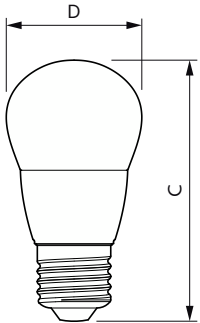

CorePro LEDcandle

Cote

Product	D	C
CorePro lustre ND 7-60W E27 827 P48 FR	48 mm	95 mm
CorePro lustre ND 7-60W E27 840 P48 FR	48 mm	95 mm

Informații generale

Ciclu de comutare	50.000
Durată de viață nominală	15.000 ore

Date tehnice lumină

Indice de redare a culorilor (IRC)	80
Factorul de menținere a fluxului luminos al lămpii la sfârșitul duratei de viață nominale (nom.)	70 %

Funcționare și sistem electric

Frecvență de intrare	De la 50 până la 60 Hz
Frecvență de linie	50 to 60 Hz
Timp de pornire (nom.)	0,5 s

Sisteme de comandă și reglarea intensității luminoase

Cu reglarea intensității luminoase	Nu

Sistem mecanic și carcasă

Finisaj bec	Mat

Informații generale

Order Code	Full Product Name	Baza elementului de fixare
31240100	CorePro LEDcandle ND 2.8-25W E14 827 B35 FR	E14
31250000	CorePro LEDcandle ND 5-40W E14 827 B35 FR	E14
31254800	CorePro LEDcandle ND 5-40W E14 840 B35 FR	E14
31258600	CorePro LEDcandle ND 5-40W E14 865 B35 FR	E14
31242500	CorePro lustre ND 2.8-25W E27 827 P45 FR	E27
31244900	CorePro lustre ND 2.8-25W E14 827 P45 FR	E14
31264700	CorePro lustre ND 5-40W E14 827 P45 FR	E14
31268500	CorePro lustre ND 5-40W E14 840 P45 FR	E14
31272200	CorePro lustre ND 5-40W E14 865 P45 FR	E14
31302600	CorePro lustre ND 7-60W E27 827 P48 FR	E27
31306400	CorePro lustre ND 7-60W E27 840 P48 FR	E27
31304000	CorePro lustre ND 7-60W E14 827 P48 FR	E14
31308800	CorePro lustre ND 7-60W E14 840 P48 FR	E14
31310100	CorePro lustre ND 7-60W E14 865 P48 FR	E14
31262300	CorePro Lustre ND 5-40W E27 827 P45 FR	E27
31296800	CorePro LEDcandle ND 7-60W E14 827 B38 FR	E14
31298200	CorePro LEDcandle ND 7-60W E14 840 B38 FR	E14
31300200	CorePro LEDcandle ND 7-60W E14 865 B38 FR	E14

Date tehnice lumină

Order Code	Full Product Name	Temperatură de culoare corelată (nom.)	Cod culoare	Flux luminos
31240100	CorePro LEDcandle ND 2.8-25W E14 827 B35 FR	2700 K	827	250 lm
31250000	CorePro LEDcandle ND 5-40W E14 827 B35 FR	2700 K	827	470 lm
31254800	CorePro LEDcandle ND 5-40W E14 840 B35 FR	4000 K	840	470 lm
31258600	CorePro LEDcandle ND 5-40W E14 865 B35 FR	6500 K	865	470 lm
31242500	CorePro lustre ND 2.8-25W E27 827 P45 FR	2700 K	827	250 lm

Order Code	Full Product Name	Temperatură de culoare corelată (nom.)	Cod culoare	Flux luminos
31244900	CorePro lustre ND 2.8-25W E14 827 P45 FR	2700 K	827	250 lm
31264700	CorePro lustre ND 5-40W E14 827 P45 FR	2700 K	827	470 lm
31268500	CorePro lustre ND 5-40W E14 840 P45 FR	4000 K	840	470 lm
31272200	CorePro lustre ND 5-40W E14 865 P45 FR	6500 K	865	470 lm
31302600	CorePro lustre ND 7-60W E27 827 P48 FR	2700 K	827	806 lm