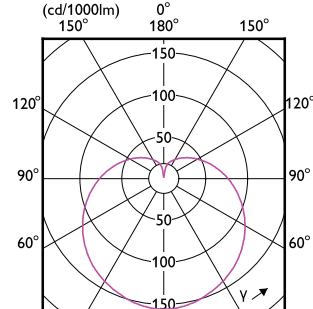

Aprobare și aplica ie

Order Code	Full Product Name	Consum de energie kWh/ 1000 h
31240100	CorePro LEDcandle ND 2.8-25W E14 827 B35 FR	3 kWh
31250000	CorePro LEDcandle ND 5-40W E14 827 B35 FR	5 kWh
31254800	CorePro LEDcandle ND 5-40W E14 840 B35 FR	5 kWh
31258600	CorePro LEDcandle ND 5-40W E14 865 B35 FR	5 kWh
31242500	CorePro lustre ND 2.8-25W E27 827 P45 FR	3 kWh
31244900	CorePro lustre ND 2.8-25W E14 827 P45 FR	3 kWh
31264700	CorePro lustre ND 5-40W E14 827 P45 FR	5 kWh
31268500	CorePro lustre ND 5-40W E14 840 P45 FR	5 kWh
31272200	CorePro lustre ND 5-40W E14 865 P45 FR	5 kWh
31302600	CorePro lustre ND 7-60W E27 827 P48 FR	7 kWh
31306400	CorePro lustre ND 7-60W E27 840 P48 FR	7 kWh
31304000	CorePro lustre ND 7-60W E14 827 P48 FR	7 kWh
31308800	CorePro lustre ND 7-60W E14 840 P48 FR	7 kWh
31310100	CorePro lustre ND 7-60W E14 865 P48 FR	7 kWh
31262300	Corepro Lustre ND 5-40W E27 827 P45 FR	5 kWh
31296800	CorePro LEDcandle ND 7-60W E14 827 B38 FR	7 kWh
31298200	CorePro LEDcandle ND 7-60W E14 840 B38 FR	7 kWh
31300200	CorePro LEDcandle ND 7-60W E14 865 B38 FR	7 kWh