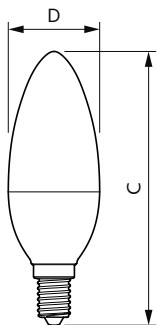

Cote

Product	D	C
CorePro candle ND 7-60W E14 827 B38 FR	38 mm	114 mm
CorePro candle ND 7-60W E14 840 B38 FR	38 mm	114 mm
CorePro candle ND 7-60W E14 865 B38 FR	48 mm	93 mm

Product	D	C
CorePro candle ND 2.8-25W E14 827 B35 FR	35 mm	106 mm
CorePro candle ND 5-40W E14 827 B35 FR	45 mm	87 mm
CorePro candle ND 5-40W E14 840 B35 FR	38 mm	114 mm
CorePro candle ND 5-40W E14 865 B35 FR	35 mm	106 mm