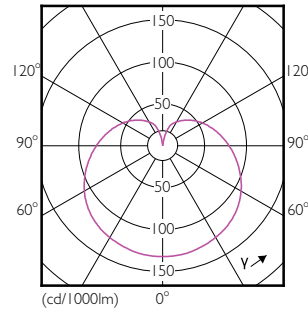

Order Code	Full Product Name	Färgkod	Korrelerad		Ljusflöde (märkvärde)
			färgtemperatur (nom)	Ljusflöde (nom)	
50765000	Corepro Lustre ND 5.5-40W E27 827 P45 FR	827	2700 K	470 lm	470 lm
70305200	CorePro LEDcandle ND 7-60W E14 840 B38 FR	840	4000 K	830 lm	830 lm
70307600	CorePro lustre ND 7-60W E14 840 P48 FR	840	4000 K	830 lm	830 lm
70309000	CorePro lustre ND 7-60W E27 840 P48 FR	840	4000 K	830 lm	830 lm

Mekanik och armaturhus

Order Code	Full Product Name	Lampform
78701300	CorePro LEDcandle ND 4-25W E14 827 B35 FR	B35
78703700	CorePro lustre ND 4-25W E14 827 P45 FR	P45
47489100	CorePro lustre ND 5.5-40W E14 827 P45 FR	P45
78705100	CorePro lustre ND 4-25W E27 827 P45 FR	P45

Order Code	Full Product Name	Lampform
50765000	Corepro Lustre ND 5.5-40W E27 827 P45 FR	P45
70305200	CorePro LEDcandle ND 7-60W E14 840 B38 FR	B38
70307600	CorePro lustre ND 7-60W E14 840 P48 FR	P48
70309000	CorePro lustre ND 7-60W E27 840 P48 FR	P48

Temperatur

Order Code	Full Product Name	T-Case max. (nom)
78701300	CorePro LEDcandle ND 4-25W E14 827 B35 FR	75 °C
78703700	CorePro lustre ND 4-25W E14 827 P45 FR	75 °C
47489100	CorePro lustre ND 5.5-40W E14 827 P45 FR	85 °C
78705100	CorePro lustre ND 4-25W E27 827 P45 FR	75 °C
50765000	Corepro Lustre ND 5.5-40W E27 827 P45 FR	85 °C
70305200	CorePro LEDcandle ND 7-60W E14 840 B38 FR	90 °C
70307600	CorePro lustre ND 7-60W E14 840 P48 FR	90 °C
70309000	CorePro lustre ND 7-60W E27 840 P48 FR	90 °C