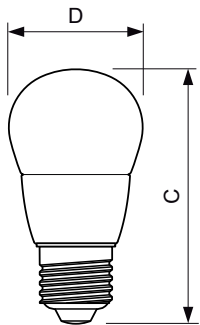

## Måttskiss

Product	D	C
CorePro lustre ND 5.5-40W E14 827 P45 FR	45 mm	88 mm
CorePro lustre ND 4-25W E14 827 P45 FR	45 mm	88 mm

Product	D	C
CorePro lustre ND 4-25W E27 827 P45 FR	45 mm	87 mm
Corepro Lustre ND 5.5-40W E27 827 P45 FR	45 mm	87 mm
CorePro lustre ND 7-60W E27 840 P48 FR	48 mm	93 mm