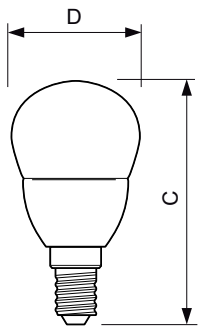

## Måttskiss

Product	D	C
CorePro lustre ND 5.5-40W E14 827 P45 FR	45 mm	88 mm
CorePro lustre ND 4-25W E14 827 P45 FR	45 mm	88 mm

Product	D	C
CorePro lustre ND 4-25W E27 827 P45 FR	45 mm	87 mm
Corepro Lustre ND 5.5-40W E27 827 P45 FR	45 mm	87 mm
CorePro lustre ND 7-60W E27 840 P48 FR	48 mm	93 mm