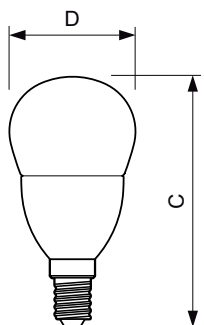

CorePro LEDcandle

Måttskiss

Product	D	C
CorePro lustre ND 7-60W E14 840 P48 FR	48 mm	95 mm