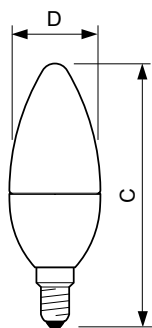

Product	D	C
CorePro LEDcandle ND 7-60W E14 840 B38 FR	38 mm	114 mm