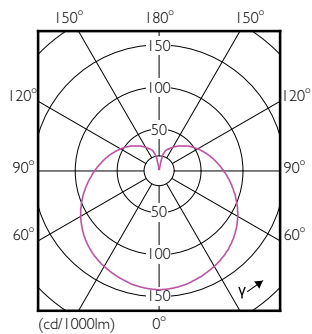

Order Code	Full Product Name	Färgkod	Korrelerad		Ljusflöde (märkvärde)
			färgtemperatur (nom)	Ljusflöde (nom)	
50765000	Corepro Lustre ND 5.5-40W E27 827 P45 FR	827	2700 K	470 lm	470 lm
70305200	CorePro LEDcandle ND 7-60W E14 840 B38 FR	840	4000 K	830 lm	830 lm
70307600	CorePro lustre ND 7-60W E14 840 P48 FR	840	4000 K	830 lm	830 lm
70309000	CorePro lustre ND 7-60W E27 840 P48 FR	840	4000 K	830 lm	830 lm

Mekanik och armaturhus

Order Code	Full Product Name	Lampform
78701300	CorePro LEDcandle ND 4-25W E14 827 B35 FR	B35
78703700	CorePro lustre ND 4-25W E14 827 P45 FR	P45
47489100	CorePro lustre ND 5.5-40W E14 827 P45 FR	P45
78705100	CorePro lustre ND 4-25W E27 827 P45 FR	P45

Order Code	Full Product Name	Lampform
50765000	Corepro Lustre ND 5.5-40W E27 827 P45 FR	P45
70305200	CorePro LEDcandle ND 7-60W E14 840 B38 FR	B38
70307600	CorePro lustre ND 7-60W E14 840 P48 FR	P48
70309000	CorePro lustre ND 7-60W E27 840 P48 FR	P48

Temperatur

Order Code	Full Product Name	T-Case max. (nom)
78701300	CorePro LEDcandle ND 4-25W E14 827 B35 FR	75 °C
78703700	CorePro lustre ND 4-25W E14 827 P45 FR	75 °C
47489100	CorePro lustre ND 5.5-40W E14 827 P45 FR	85 °C
78705100	CorePro lustre ND 4-25W E27 827 P45 FR	75 °C
50765000	Corepro Lustre ND 5.5-40W E27 827 P45 FR	85 °C
70305200	CorePro LEDcandle ND 7-60W E14 840 B38 FR	90 °C
70307600	CorePro lustre ND 7-60W E14 840 P48 FR	90 °C
70309000	CorePro lustre ND 7-60W E27 840 P48 FR	90 °C