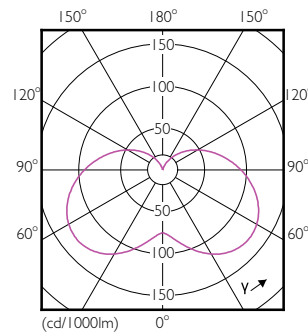

Order Code	Full Product Name	Färgkod	Korrelerad		Ljusflöde (märkvärde)
			färgtemperatur (nom)	Ljusflöde (nom)	
50765000	Corepro Lustre ND 5.5-40W E27 827 P45 FR	827	2700 K	470 lm	470 lm
70305200	CorePro LEDcandle ND 7-60W E14 840 B38 FR	840	4000 K	830 lm	830 lm
70307600	CorePro lustre ND 7-60W E14 840 P48 FR	840	4000 K	830 lm	830 lm
70309000	CorePro lustre ND 7-60W E27 840 P48 FR	840	4000 K	830 lm	830 lm

Mekanik och armaturhus

Order Code	Full Product Name	Lampform
78701300	CorePro LEDcandle ND 4-25W E14 827 B35 FR	B35
78703700	CorePro lustre ND 4-25W E14 827 P45 FR	P45
47489100	CorePro lustre ND 5.5-40W E14 827 P45 FR	P45
78705100	CorePro lustre ND 4-25W E27 827 P45 FR	P45

Order Code	Full Product Name	Lampform
50765000	Corepro Lustre ND 5.5-40W E27 827 P45 FR	P45
70305200	CorePro LEDcandle ND 7-60W E14 840 B38 FR	B38
70307600	CorePro lustre ND 7-60W E14 840 P48 FR	P48
70309000	CorePro lustre ND 7-60W E27 840 P48 FR	P48

Temperatur

Order Code	Full Product Name	T-Case max. (nom)
78701300	CorePro LEDcandle ND 4-25W E14 827 B35 FR	75 °C
78703700	CorePro lustre ND 4-25W E14 827 P45 FR	75 °C
47489100	CorePro lustre ND 5.5-40W E14 827 P45 FR	85 °C
78705100	CorePro lustre ND 4-25W E27 827 P45 FR	75 °C
50765000	Corepro Lustre ND 5.5-40W E27 827 P45 FR	85 °C
70305200	CorePro LEDcandle ND 7-60W E14 840 B38 FR	90 °C
70307600	CorePro lustre ND 7-60W E14 840 P48 FR	90 °C
70309000	CorePro lustre ND 7-60W E27 840 P48 FR	90 °C