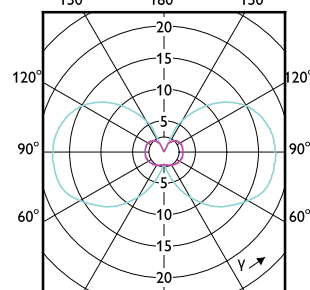

(cd/1000lm) 0°
— 0-180° — 90-270°

(cd/1000lm) 0°
— 0-180° — 90-270°

(cd/1000lm) 0°

(cd/1000lm) 0°

(cd/1000lm) 0°
— 0-180° — 90-270°

(cd) 0°
— 0-180° — 90-270°

(cd/1000lm) 0°
— 0-180° — 90-270°

CorePro LEDcapsule LV