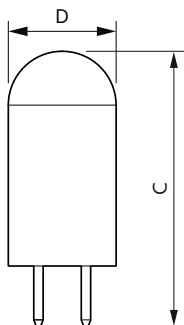

Product	D	C
CorePro LEDcapsuleLV 1.2-10W 830 G4	14,3 mm	39,2 mm
CorePro LEDcapsuleLV 2-20W G4 827 D	17 mm	48 mm
CorePro LEDcapsuleLV 1.2-10W G4 827	14,3 mm	39,2 mm
CorePro LEDcapsuleLV 2-20W G4 827	14,3 mm	45 mm

Product	D	C
CorePro LEDcapsuleLV 1.7-20W GY6.35 827	15 mm	39 mm
CorePro LEDcapsuleLV 0.9-10W G4 827	14,5 mm	38 mm
CorePro LEDcapsuleLV 1.7-20W G4 827	14,5 mm	38 mm
CorePro LEDcapsuleLV 2.5-28W G4 827	15 mm	46,5 mm
CorePro LEDcapsuleLV 2.5-28W G4 830	15 mm	46,5 mm
CorePro LEDcapsuleLV 1.7-20W G4 830	14,5 mm	38 mm
CorePro LEDcapsuleLV 0.9-10W G4 830	14,5 mm	38 mm
CorePro LEDcapsuleLV 1.7-20W GY6.35 830	15 mm	39 mm