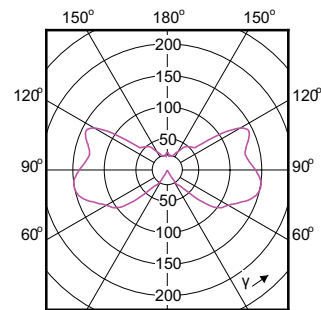

Θερμοκρασία

Order Code	Full Product Name	Μέγιστη θερμο. περιβλήματος λειτουργίας (ονομ.)
42228100	CorePro LEDcapsuleLV 1.2-10W 830 G4	-
57817900	CorePro LEDcapsuleLV 1.2-10W G4 827	80 °C
57865000	CorePro LEDcapsuleLV 2-20W G4 827 D	84 °C
57819300	CorePro LEDcapsuleLV 2-20W G4 827	80 °C
79312100	CorePro LEDcapsuleLV 0.9-10W G4 827	51 °C
79306000	CorePro LEDcapsuleLV 0.9-10W G4 830	51 °C
79310700	CorePro LEDcapsuleLV 1.7-20W G4 827	56 °C
79308400	CorePro LEDcapsuleLV 1.7-20W G4 830	56 °C
79767900	CorePro LEDcapsuleLV 1.7-20W GY6.35 827	56 °C
79769300	CorePro LEDcapsuleLV 1.7-20W GY6.35 830	56 °C
82694200	CorePro LEDcapsuleLV 2.5-28W G4 827	75 °C
82696600	CorePro LEDcapsuleLV 2.5-28W G4 830	75 °C

(cd/1000lm) 0°
— 0-180° — 90-270°

(cd/1000lm) 0°
— 0-180° — 90-270°

(cd/1000lm) 0°

(cd/1000lm) 0°

(cd/1000lm) 0°
— 0-180° — 90-270°

(cd) 0°
— 0-180° — 90-270°

(cd/1000lm) 0°
— 0-180° — 90-270°

CorePro LEDcapsule LV