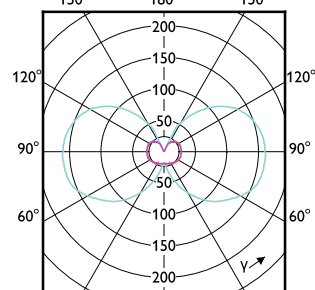

(cd/1000lm) 0°
— 0-180° — 90-270°

(cd/1000lm) 0°
— 0-180° — 90-270°

(cd/1000lm) 0°

(cd/1000lm) 0°

(cd/1000lm) 0°
— 0-180° — 90-270°

(cd) 0°
— 0-180° — 90-270°

(cd/1000lm) 0°
— 0-180° — 90-270°

CorePro LEDcapsule LV