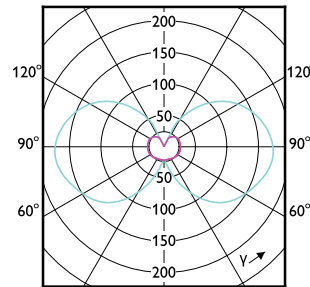

(cd/1000lm) 0°
— 0-180° — 90-270°

(cd/1000lm) 0°
— 0-180° — 90-270°

(cd/1000lm) 0°

(cd/1000lm) 0°

(cd/1000lm) 0°
— 0-180° — 90-270°

(cd) 0°
— 0-180° — 90-270°

(cd/1000lm) 0°
— 0-180° — 90-270°

CorePro LEDcapsule LV