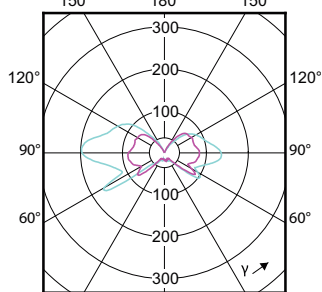

(cd/1000lm) 0°
— 0-180° — 90-270°

(cd/1000lm) 0°
— 0-180° — 90-270°

(cd/1000lm) 0°

(cd/1000lm) 0°

(cd/1000lm) 0°
— 0-180° — 90-270°

(cd) 0°
— 0-180° — 90-270°

(cd/1000lm) 0°
— 0-180° — 90-270°

CorePro LEDcapsule LV