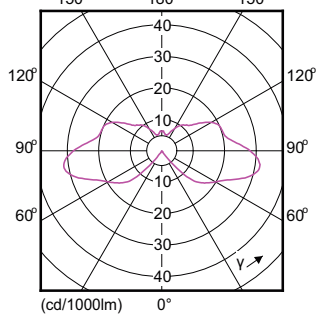

(cd/1000lm) 0°
— 0-180° — 90-270°

(cd/1000lm) 0°
— 0-180° — 90-270°

(cd/1000lm) 0°

(cd/1000lm) 0°

(cd/1000lm) 0°
— 0-180° — 90-270°

(cd) 0°
— 0-180° — 90-270°

(cd/1000lm) 0°
— 0-180° — 90-270°

CorePro LEDcapsule LV