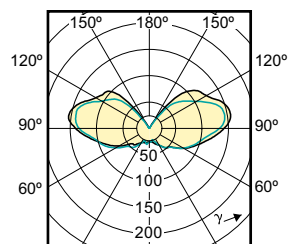

CorePro LEDcapsule LV

Order Code	Full Product Name	Φινίρισμα λαμπτήρα
79767900	CorePro LEDcapsuleLV 1.7-20W GY6.35 827	-
79769300	CorePro LEDcapsuleLV 1.7-20W GY6.35 830	-

Order Code	Full Product Name	Φινίρισμα λαμπτήρα
82694200	CorePro LEDcapsuleLV 2.5-28W G4 827	Ματ (FR)
82696600	CorePro LEDcapsuleLV 2.5-28W G4 830	Ματ (FR)

Θερμοκρασία

Order Code	Full Product Name	Μέγιστη θερμο. περιβλήματος λειτουργίας (ονομ.)
42228100	CorePro LEDcapsuleLV 1.2-10W 830 G4	-
57817900	CorePro LEDcapsuleLV 1.2-10W G4 827	80 °C
57865000	CorePro LEDcapsuleLV 2-20W G4 827 D	84 °C
57819300	CorePro LEDcapsuleLV 2-20W G4 827	80 °C
79312100	CorePro LEDcapsuleLV 0.9-10W G4 827	51 °C
79306000	CorePro LEDcapsuleLV 0.9-10W G4 830	51 °C
79310700	CorePro LEDcapsuleLV 1.7-20W G4 827	56 °C
79308400	CorePro LEDcapsuleLV 1.7-20W G4 830	56 °C
79767900	CorePro LEDcapsuleLV 1.7-20W GY6.35 827	56 °C
79769300	CorePro LEDcapsuleLV 1.7-20W GY6.35 830	56 °C
82694200	CorePro LEDcapsuleLV 2.5-28W G4 827	75 °C
82696600	CorePro LEDcapsuleLV 2.5-28W G4 830	75 °C

(cd/1000lm) 0°
— 0-180° — 90-270°