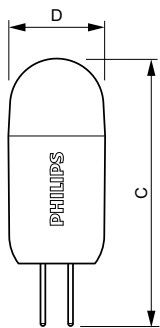

Product	D	C
CorePro LEDcapsuleLV 1.2-10W 830 G4	14,3 mm	39,2 mm
CorePro LEDcapsuleLV 2-20W G4 827 D	17 mm	48 mm
CorePro LEDcapsuleLV 1.2-10W G4 827	14,3 mm	39,2 mm
CorePro LEDcapsuleLV 2-20W G4 827	14,3 mm	45 mm

Product	D	C
CorePro LEDcapsuleLV 1.7-20W GY6.35 827	15 mm	39 mm
CorePro LEDcapsuleLV 0.9-10W G4 827	14,5 mm	38 mm
CorePro LEDcapsuleLV 1.7-20W G4 827	14,5 mm	38 mm
CorePro LEDcapsuleLV 2.5-28W G4 827	15 mm	46,5 mm
CorePro LEDcapsuleLV 2.5-28W G4 830	15 mm	46,5 mm
CorePro LEDcapsuleLV 1.7-20W G4 830	14,5 mm	38 mm
CorePro LEDcapsuleLV 0.9-10W G4 830	14,5 mm	38 mm
CorePro LEDcapsuleLV 1.7-20W GY6.35 830	15 mm	39 mm